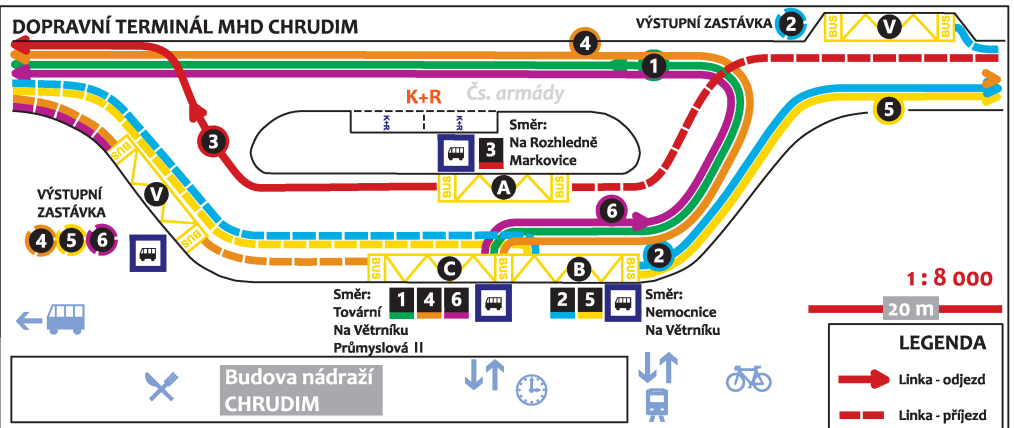

Platnost od 10.12.2023

CHRUDIM

trasy MHD

1 : 16 000

0,5 km

- TRASY LINEK MHD CHRUDIM**
- 1 DOPRAVNÍ TERMINÁL - Poděbradova - Hasič.stanice - Topolská - NA VĚTRNÍKU
 - 2 (Strojařů) - DOPRAVNÍ TERMINÁL - Obce Ležáků - Sídliště U Stadionu - Nemocnice - Topolská - NA VĚTRNÍKU
 - 3 NA VĚTRNÍKU - Stromovka - Tyršovo náměstí - Dr. Malíka - Nemocnice - Sídliště U Stadionu - Obce Ležáků - DOPRAVNÍ TERMINÁL - (Strojařů) - NA ROZHLEDNĚ - Dětský domov - MARKOVICE, HŘIŠTĚ
 - 4 DOPRAVNÍ TERMINÁL - Poděbradova - Tovární - U Kapličky - Tovární - V Malecku - (Stromovka) - NA VĚTRNÍKU
 - 5 MARKOVICE, HŘIŠTĚ - Na Rozhledně - DOPRAVNÍ TERMINÁL - Sídliště U Stadionu - Nemocnice - Dr. Malíka - Tyršovo nám. - Topolská - NA VĚTRNÍKU - V Malecku - Tovární - Masarykovo nám. - DOPRAVNÍ TERMINÁL
 - 6 DOPRAVNÍ TERMINÁL - Čáslavská - PRŮMYSLOVÁ II
- LEGENDA**
- 2 Označení konečné zastávky
 - 2 Označení trasy linky
 - Pravidelná trasa linky
 - Občasná trasa linky