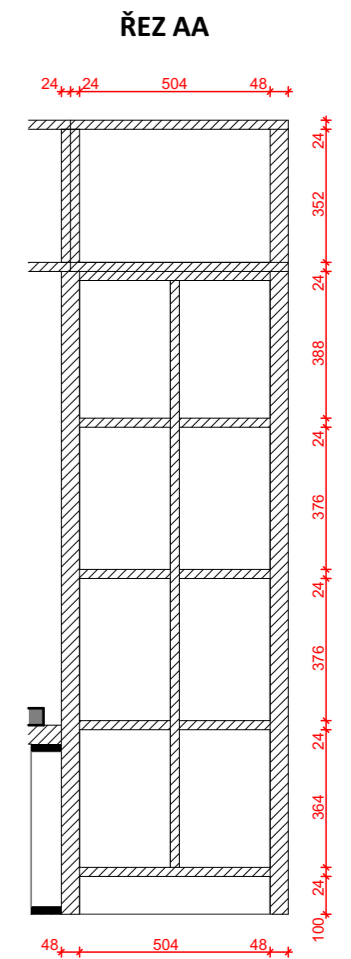

ŘEZ BB

SKUTEČNÉ ROZMĚRY NUTNO ZAMĚŘIT NA MÍSTĚ

Sestava C - zelená
Sportovní hala Chrudim

ŘEZ AA

ŘEZ BB

SKUTEČNÉ ROZMĚRY NUTNO ZAMĚŘIT NA MÍSTĚ

Sestava C - modrá
Sportovní hala Chrudim

meetplace
for architecture & design

SKUTEČNÉ ROZMĚRY NUTNO ZAMĚŘIT NA MÍSTĚ

Sestava D - zelená
Sportovní hala Chrudim

SKUTEČNÉ ROZMĚRY NUTNO ZAMĚŘIT NA MÍSTĚ

Sestava D - modrá
Sportovní hala Chrudim

meetplace
for architecture & design

SKUTEČNÉ ROZMĚRY NUTNO ZAMĚŘIT NA MÍSTĚ