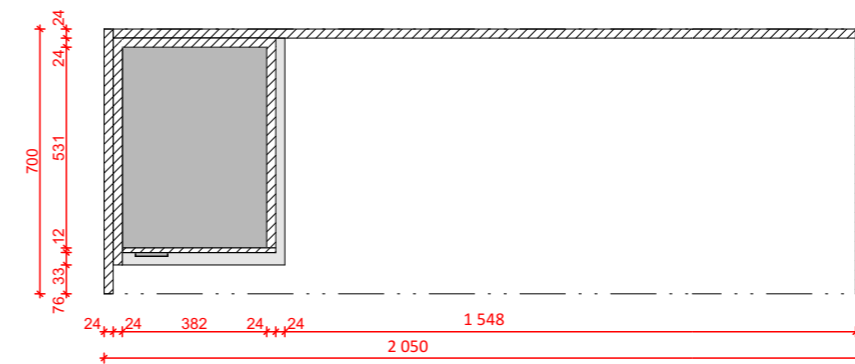

PRACOVNÍ STŮL B

SKUTEČNÉ ROZMĚRY NUTNO ZAMĚŘIT NA MÍSTĚ

Ostatní
Sportovní hala Chrudim