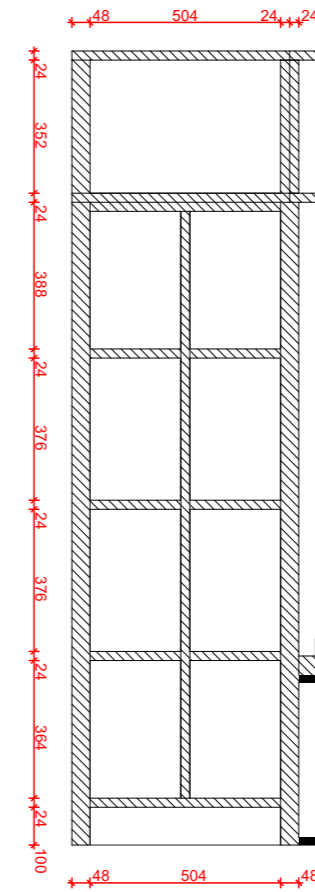

ŘEZ BB

SKUTEČNÉ ROZMĚRY NUTNO ZAMĚŘIT NA MÍSTĚ

Sestava C - zelená
Sportovní hala Chrudim

ŘEZ AA

ŘEZ BB

SKUTEČNÉ ROZMĚRY NUTNO ZAMĚŘIT NA MÍSTĚ

Sestava C - modrá
Sportovní hala Chrudim

meetplace
for architecture & design

SKUTEČNÉ ROZMĚRY NUTNO ZAMĚŘIT NA MÍSTĚ

Sestava D - zelená
Sportovní hala Chrudim

SKUTEČNÉ ROZMĚRY NUTNO ZAMĚŘIT NA MÍSTĚ

Sestava D - modrá
Sportovní hala Chrudim

meetplace
for architecture & design

SKUTEČNÉ ROZMĚRY NUTNO ZAMĚŘIT NA MÍSTĚ