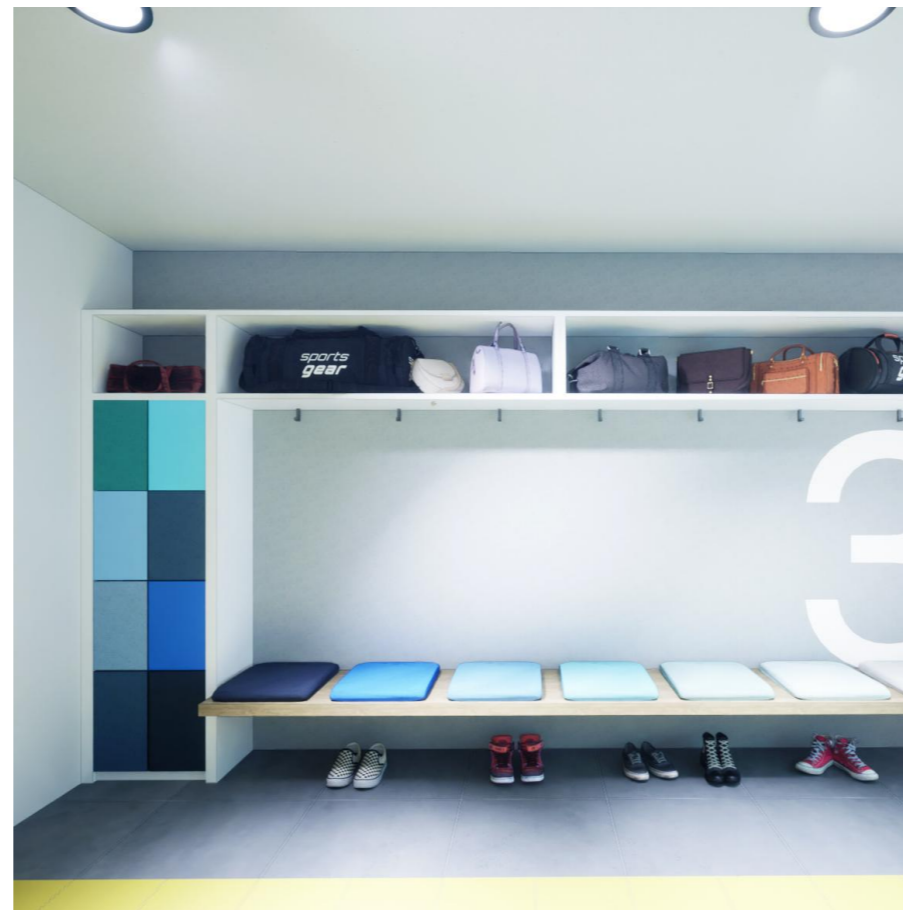

SPORTOVNÍ HALA CHRUDIM ETAPA I.

Projekt interiéru
truhlářské výroby
10/2023