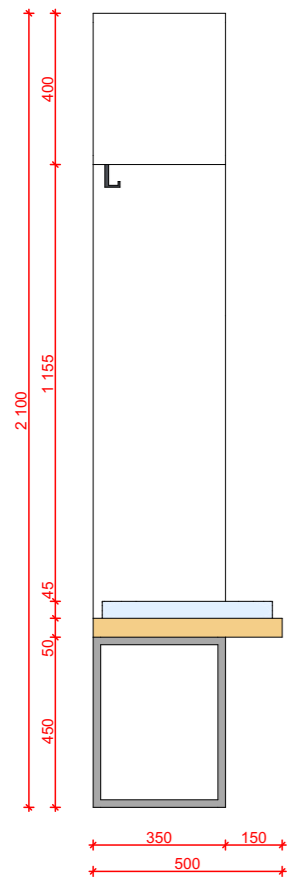

ŘEZ BB

SKUTEČNÉ ROZMĚRY NUTNO ZAMĚŘIT NA MÍSTĚ

Sestava C - zelená
Sportovní hala Chrudim

ŘEZ AA

ŘEZ BB

SKUTEČNÉ ROZMĚRY NUTNO ZAMĚŘIT NA MÍSTĚ

Sestava C - modrá
Sportovní hala Chrudim

meetplace
for architecture & design

SKUTEČNÉ ROZMĚRY NUTNO ZAMĚŘIT NA MÍSTĚ

Sestava D - zelená
Sportovní hala Chrudim

SKUTEČNÉ ROZMĚRY NUTNO ZAMĚŘIT NA MÍSTĚ

Sestava D - modrá
Sportovní hala Chrudim

meetplace
for architecture & design

SKUTEČNÉ ROZMĚRY NUTNO ZAMĚŘIT NA MÍSTĚ