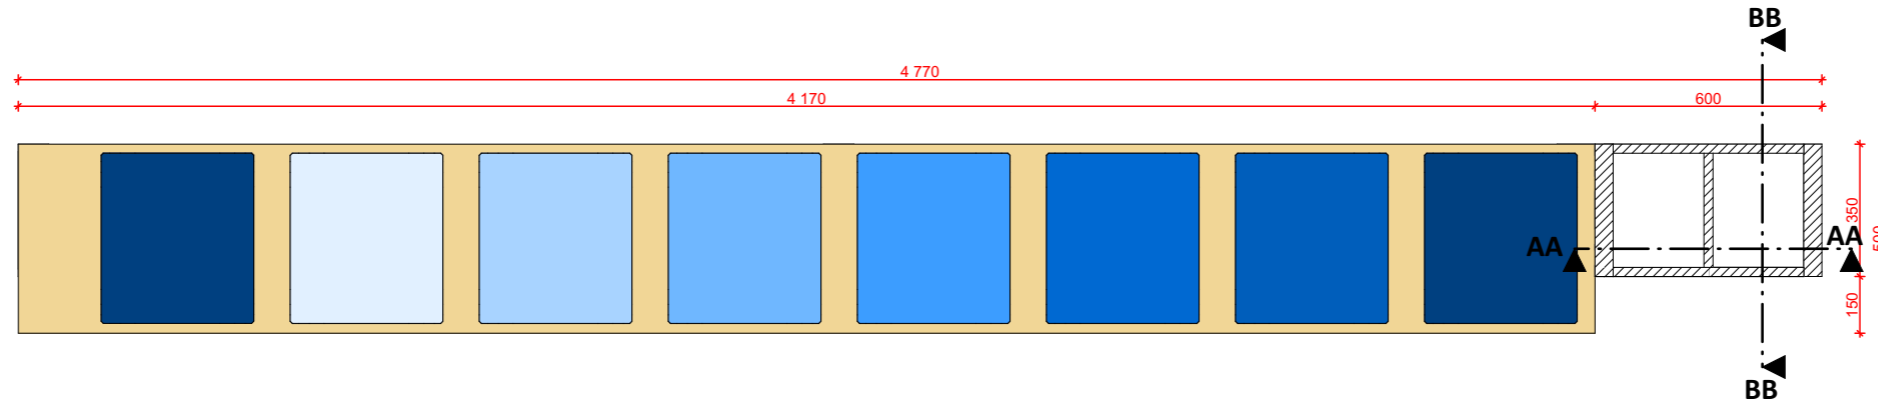

ŘEZ BB

SKUTEČNÉ ROZMĚRY NUTNO ZAMĚŘIT NA MÍSTĚ

Sestava C - zelená
Sportovní hala Chrudim

ŘEZ AA

ŘEZ BB

SKUTEČNÉ ROZMĚRY NUTNO ZAMĚŘIT NA MÍSTĚ

Sestava C - modrá
Sportovní hala Chrudim

meetplace
for architecture & design

SKUTEČNÉ ROZMĚRY NUTNO ZAMĚŘIT NA MÍSTĚ

Sestava D - zelená
Sportovní hala Chrudim

SKUTEČNÉ ROZMĚRY NUTNO ZAMĚŘIT NA MÍSTĚ

Sestava D - modrá
Sportovní hala Chrudim

meetplace
for architecture & design

SKUTEČNÉ ROZMĚRY NUTNO ZAMĚŘIT NA MÍSTĚ