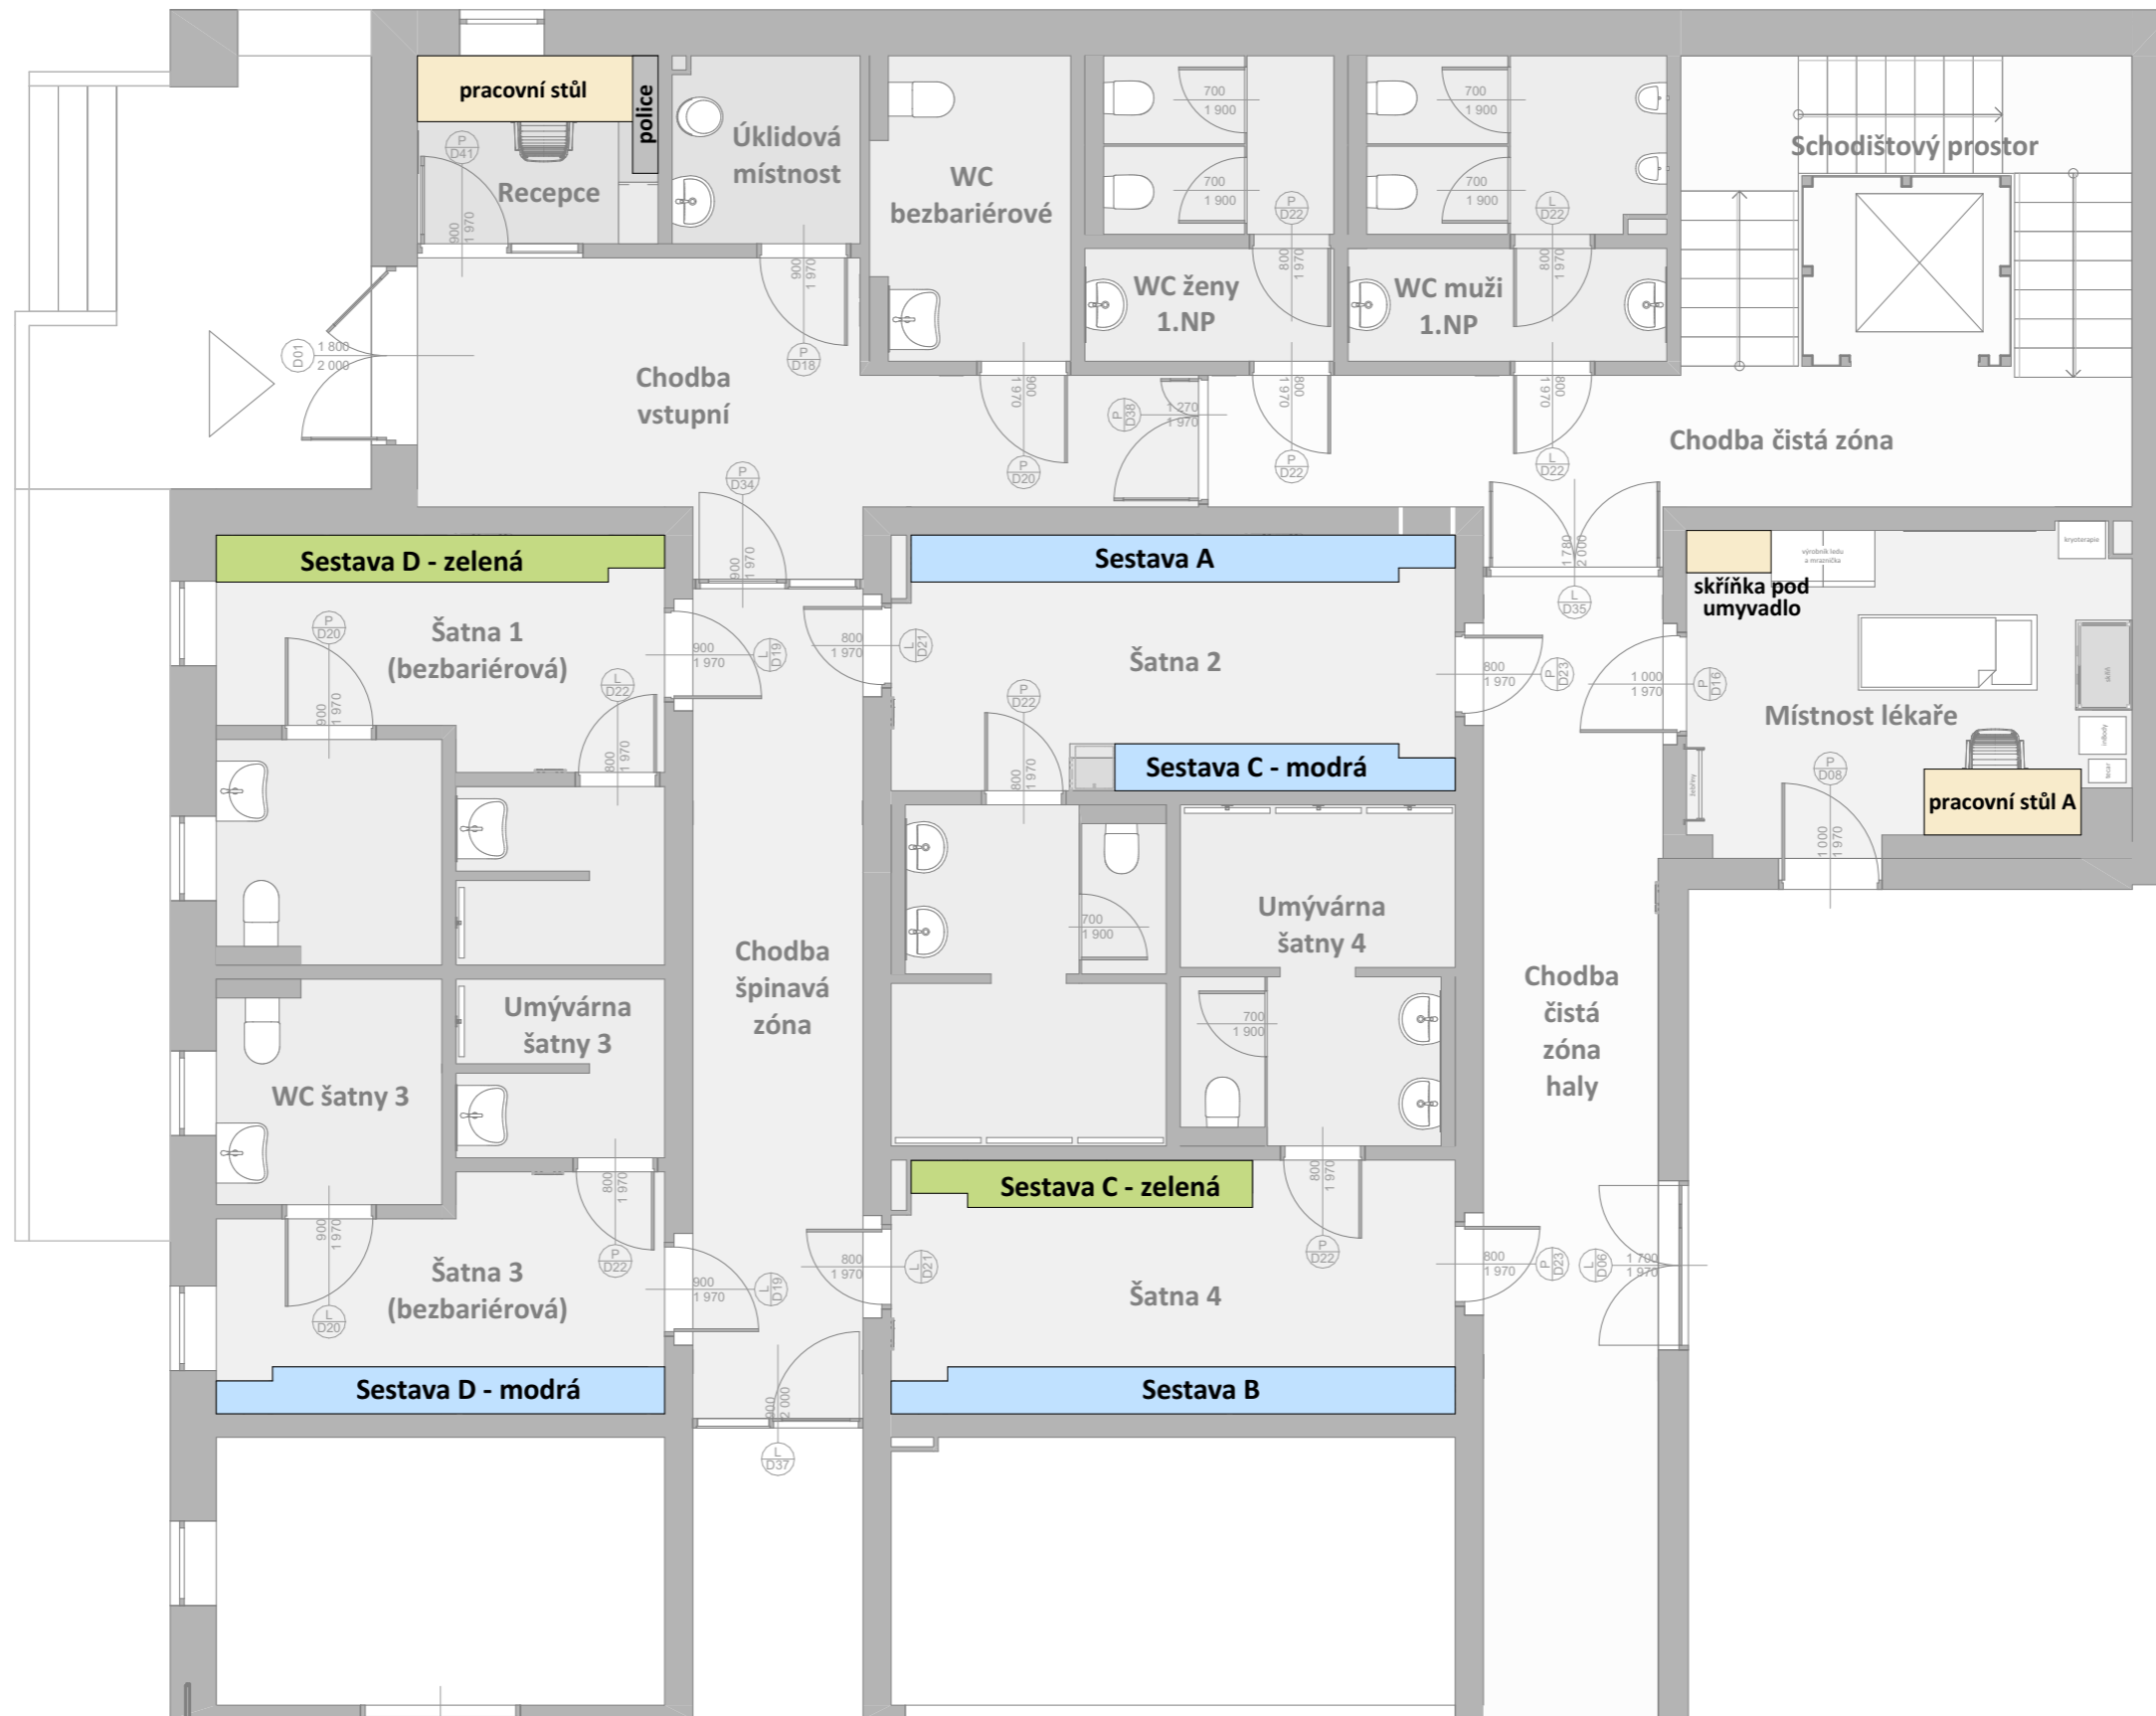

SPORTOVNÍ HALA CHRUDIM ETAPA I.

Projekt interiéru
truhlářské výroby
10/2023

1 RAL 160 70 50

2 RAL 6005

3 RAL 130 60 60

4 RAL 140 70 50

5 RAL 6021

6 RAL 6001