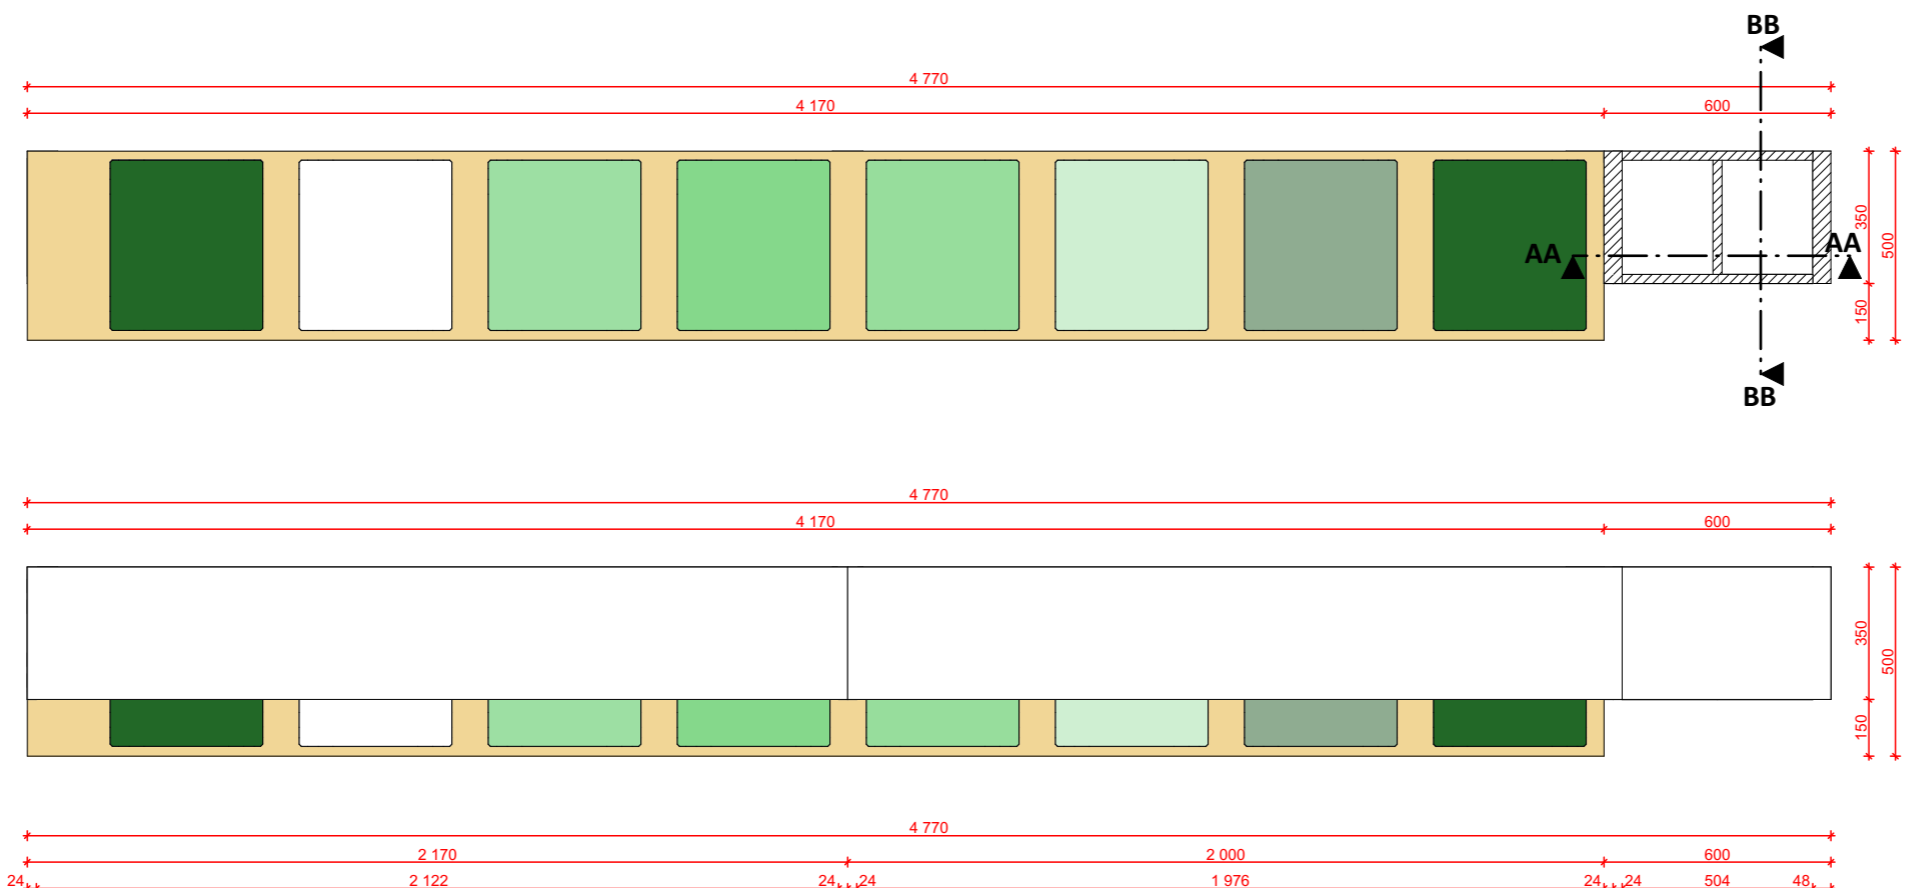

15 RAL 270 80 10

16 RAL 5013

**BAREVNOST SKŘÍNĚK BUDE UPŘESNĚNA
DLE VZORNÍKŮ DODAVATELE**

ŘEZ AA

ŘEZ BB

**BAREVNOST SEDÁKŮ BUDE UPŘESNĚNA DLE
VZORNÍKŮ DODAVATELE - NUTNÁ
PODOBNOST S BAREVNOSTÍ SKŘÍŇĚK**

ŘEZ AA

ŘEZ BB

SKUTEČNÉ ROZMĚRY NUTNO ZAMĚŘIT NA MÍSTĚ

Sestava C - zelená
Sportovní hala Chrudim

ŘEZ AA

ŘEZ BB

SKUTEČNÉ ROZMĚRY NUTNO ZAMĚŘIT NA MÍSTĚ

Sestava C - modrá
Sportovní hala Chrudim

meetplace
for architecture & design

SKUTEČNÉ ROZMĚRY NUTNO ZAMĚŘIT NA MÍSTĚ

Sestava D - zelená
Sportovní hala Chrudim

SKUTEČNÉ ROZMĚRY NUTNO ZAMĚŘIT NA MÍSTĚ

Sestava D - modrá
Sportovní hala Chrudim

meetplace
for architecture & design

SKUTEČNÉ ROZMĚRY NUTNO ZAMĚŘIT NA MÍSTĚ