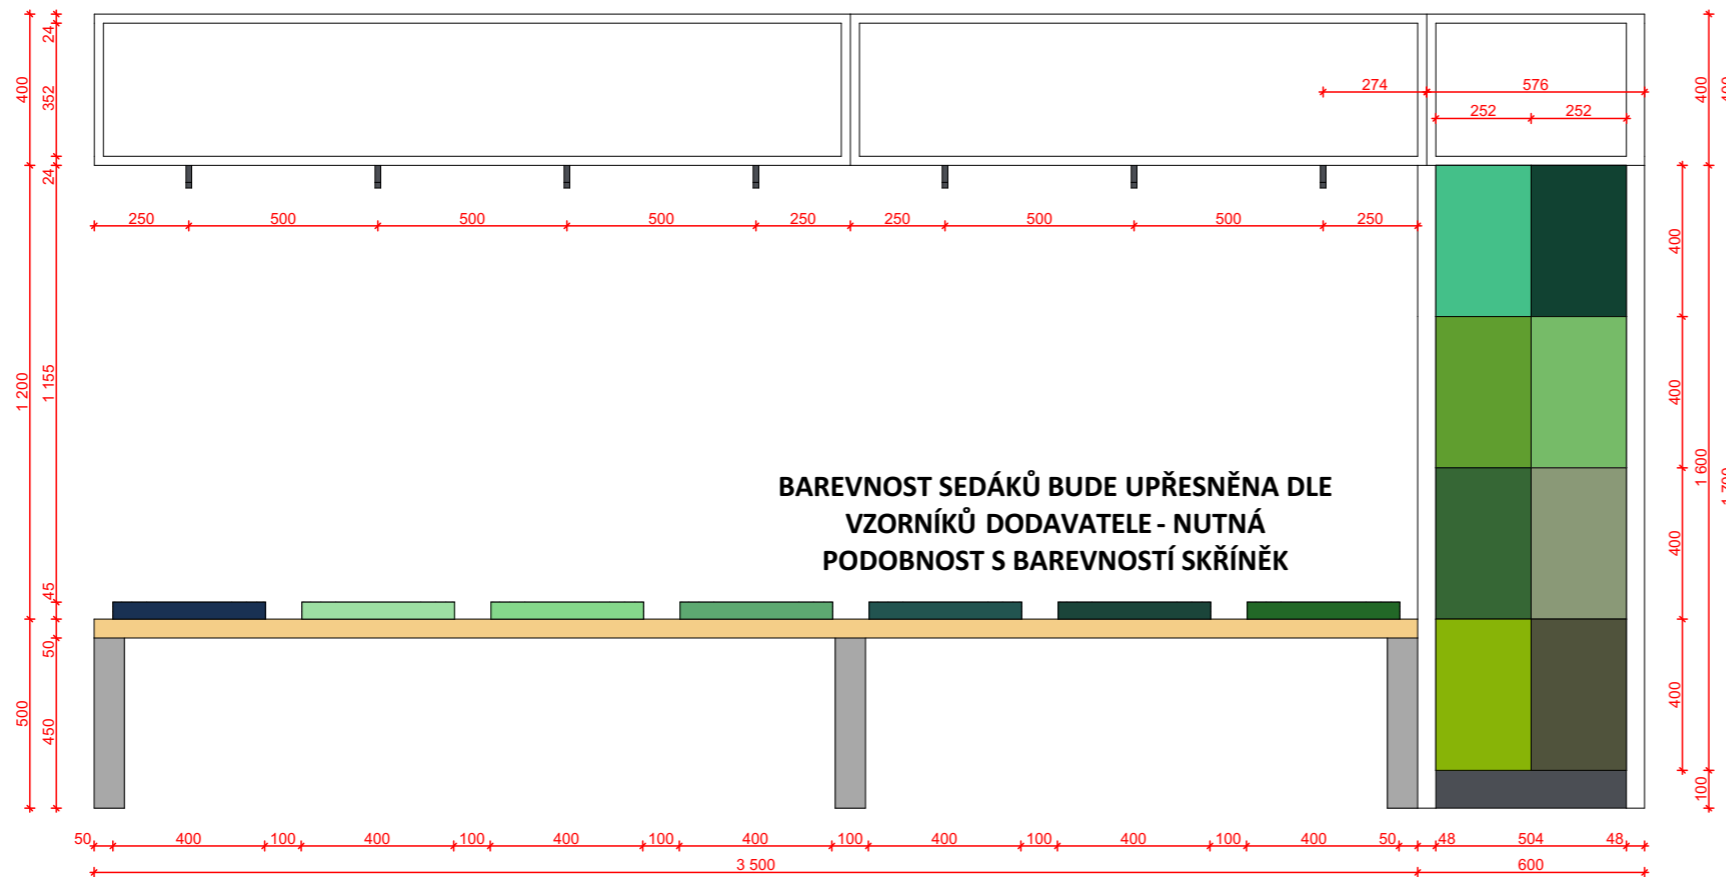

ŘEZ BB

SKUTEČNÉ ROZMĚRY NUTNO ZAMĚŘIT NA MÍSTĚ

Sestava C - zelená
Sportovní hala Chrudim

ŘEZ AA

ŘEZ BB

SKUTEČNÉ ROZMĚRY NUTNO ZAMĚŘIT NA MÍSTĚ

Sestava C - modrá
Sportovní hala Chrudim

meetplace
for architecture & design

SKUTEČNÉ ROZMĚRY NUTNO ZAMĚŘIT NA MÍSTĚ

Sestava D - zelená
Sportovní hala Chrudim

SKUTEČNÉ ROZMĚRY NUTNO ZAMĚŘIT NA MÍSTĚ

Sestava D - modrá
Sportovní hala Chrudim

meetplace
for architecture & design

SKUTEČNÉ ROZMĚRY NUTNO ZAMĚŘIT NA MÍSTĚ

Sestava E - zelená
Sportovní hala Chrudim

meetplace
for architecture & design

ŘEZ AA

ŘEZ BB

SKUTEČNÉ ROZMĚRY NUTNO ZAMĚŘIT NA MÍSTĚ

Sestava E - modrá
Sportovní hala Chrudim

POLICE TYPOVÁ <https://www.mujnabytek.cz/police-se-skrinkou-box-11/>