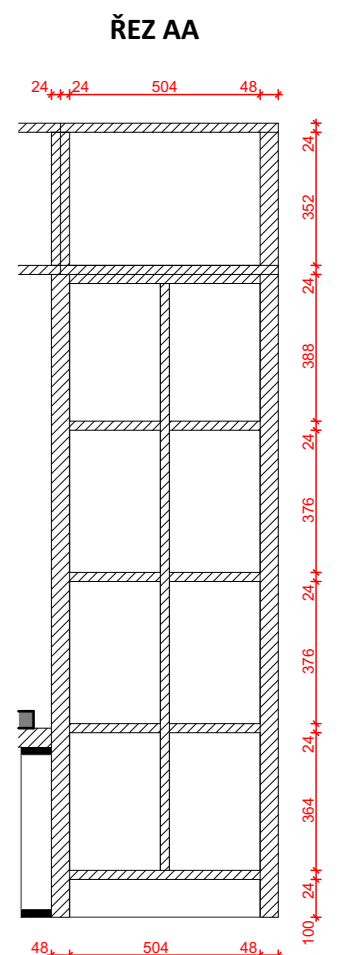

ŘEZ BB

SKUTEČNÉ ROZMĚRY NUTNO ZAMĚŘIT NA MÍSTĚ

Sestava C - zelená
Sportovní hala Chrudim

ŘEZ AA

ŘEZ BB

SKUTEČNÉ ROZMĚRY NUTNO ZAMĚŘIT NA MÍSTĚ

Sestava C - modrá
Sportovní hala Chrudim

meetplace
for architecture & design

SKUTEČNÉ ROZMĚRY NUTNO ZAMĚŘIT NA MÍSTĚ

Sestava D - zelená
Sportovní hala Chrudim

SKUTEČNÉ ROZMĚRY NUTNO ZAMĚŘIT NA MÍSTĚ

Sestava D - modrá
Sportovní hala Chrudim

meetplace
for architecture & design

SKUTEČNÉ ROZMĚRY NUTNO ZAMĚŘIT NA MÍSTĚ