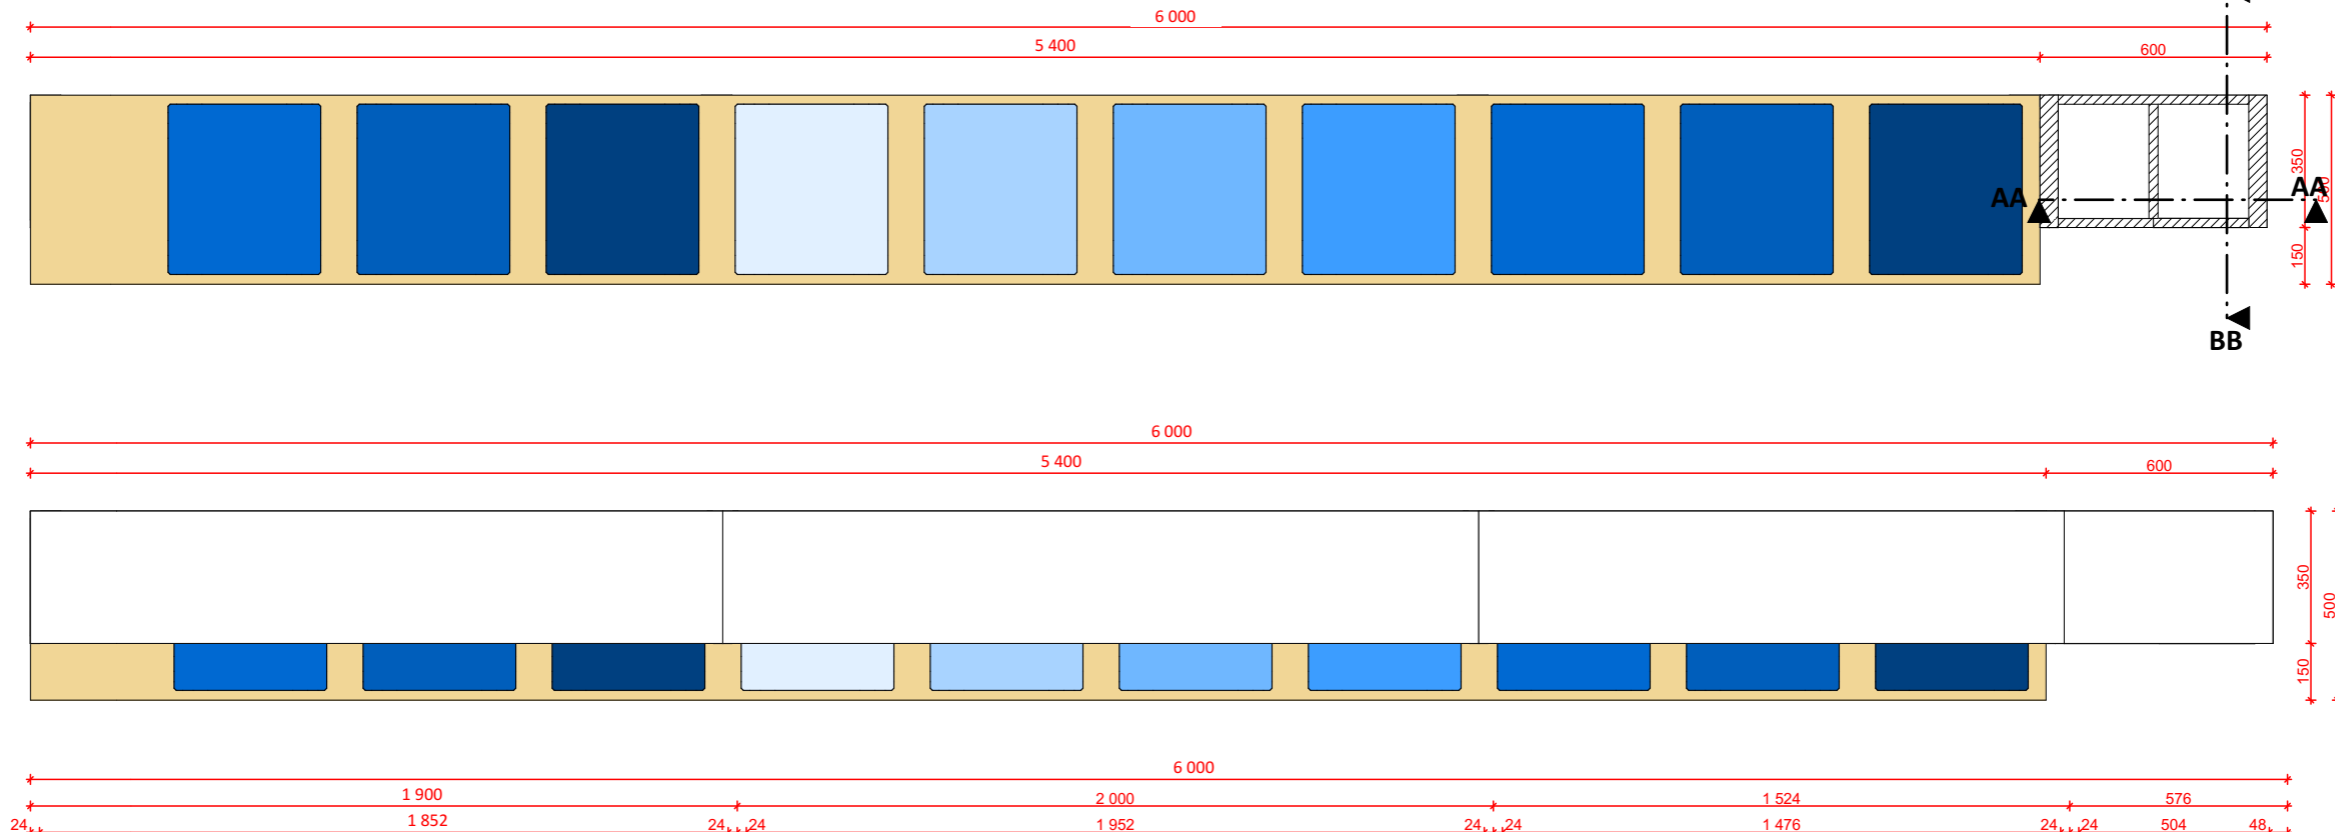

15 RAL 270 80 10

16 RAL 5013

**BAREVNOST SKŘÍNĚK BUDE UPŘESNĚNA
DLE VZORNÍKŮ DODAVATELE**

ŘEZ AA

ŘEZ BB

**BAREVNOST SEDÁKŮ BUDE UPŘESNĚNA DLE
VZORNÍKŮ DODAVATELE - NUTNÁ
PODOBNOST S BAREVNOSTÍ SKŘÍŇĚK**

ŘEZ AA

ŘEZ BB

SKUTEČNÉ ROZMĚRY NUTNO ZAMĚŘIT NA MÍSTĚ

Sestava C - zelená
Sportovní hala Chrudim

ŘEZ AA

ŘEZ BB

SKUTEČNÉ ROZMĚRY NUTNO ZAMĚŘIT NA MÍSTĚ

Sestava C - modrá
Sportovní hala Chrudim

meetplace
for architecture & design

SKUTEČNÉ ROZMĚRY NUTNO ZAMĚŘIT NA MÍSTĚ

Sestava D - zelená
Sportovní hala Chrudim

SKUTEČNÉ ROZMĚRY NUTNO ZAMĚŘIT NA MÍSTĚ

Sestava D - modrá
Sportovní hala Chrudim

meetplace
for architecture & design

SKUTEČNÉ ROZMĚRY NUTNO ZAMĚŘIT NA MÍSTĚ