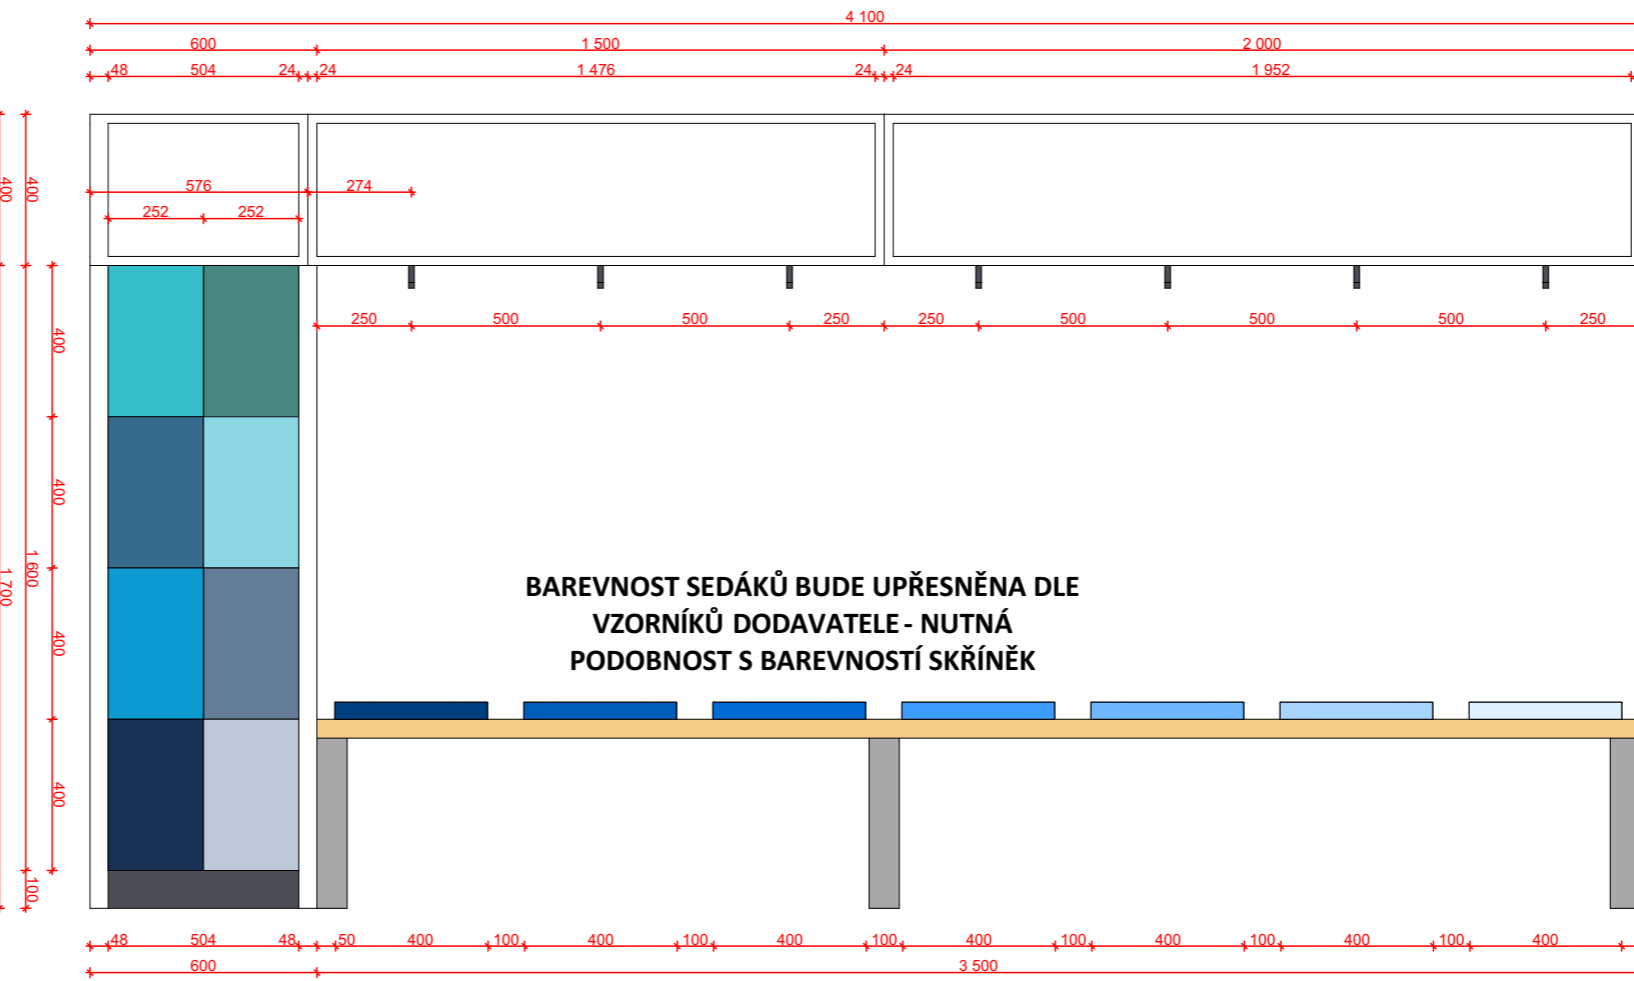

Sestava E - zelená
Sportovní hala Chrudim

meetplace
for architecture & design

ŘEZ AA

ŘEZ BB

SKUTEČNÉ ROZMĚRY NUTNO ZAMĚŘIT NA MÍSTĚ

Sestava E - modrá
Sportovní hala Chrudim

POLICE TYPOVÁ <https://www.mujnabytek.cz/police-se-skrinkou-box-11/>