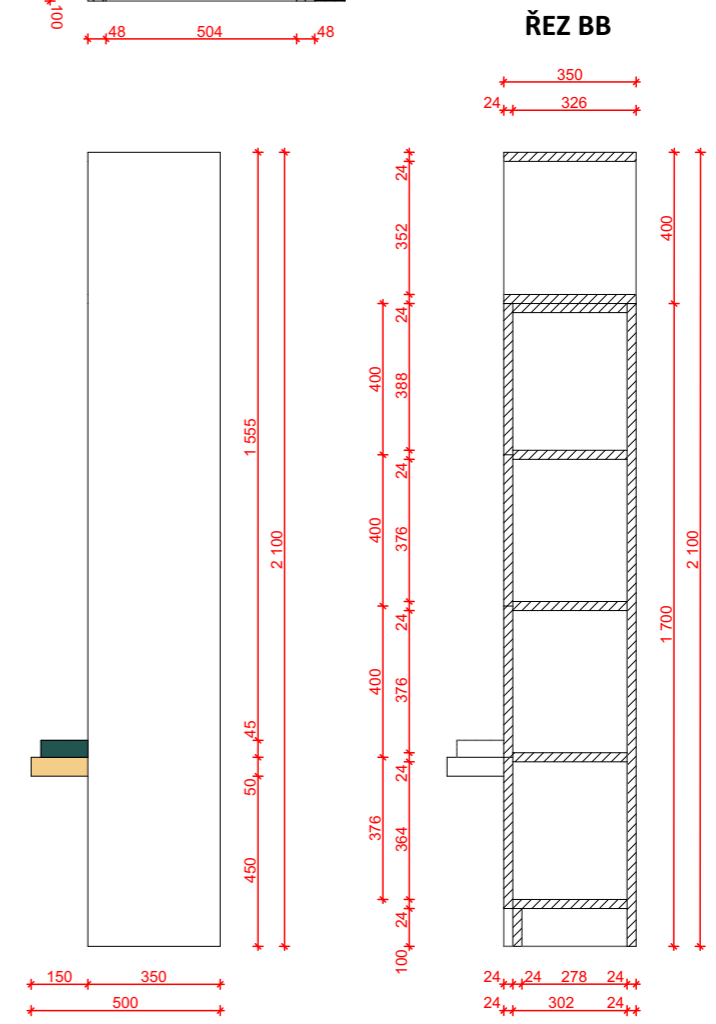

15 RAL 270 80 10

16 RAL 5013

**BAREVNOST SKŘÍNĚK BUDE UPŘESNĚNA
DLE VZORNÍKŮ DODAVATELE**

ŘEZ AA

ŘEZ BB

**BAREVNOST SEDÁKŮ BUDE UPŘESNĚNA DLE
VZORNÍKŮ DODAVATELE - NUTNÁ
PODOBNOST S BAREVNOSTÍ SKŘÍŇĚK**

ŘEZ AA

ŘEZ BB

SKUTEČNÉ ROZMĚRY NUTNO ZAMĚŘIT NA MÍSTĚ

Sestava C - zelená
Sportovní hala Chrudim

ŘEZ AA

ŘEZ BB

SKUTEČNÉ ROZMĚRY NUTNO ZAMĚŘIT NA MÍSTĚ

Sestava C - modrá
Sportovní hala Chrudim

meetplace
for architecture & design