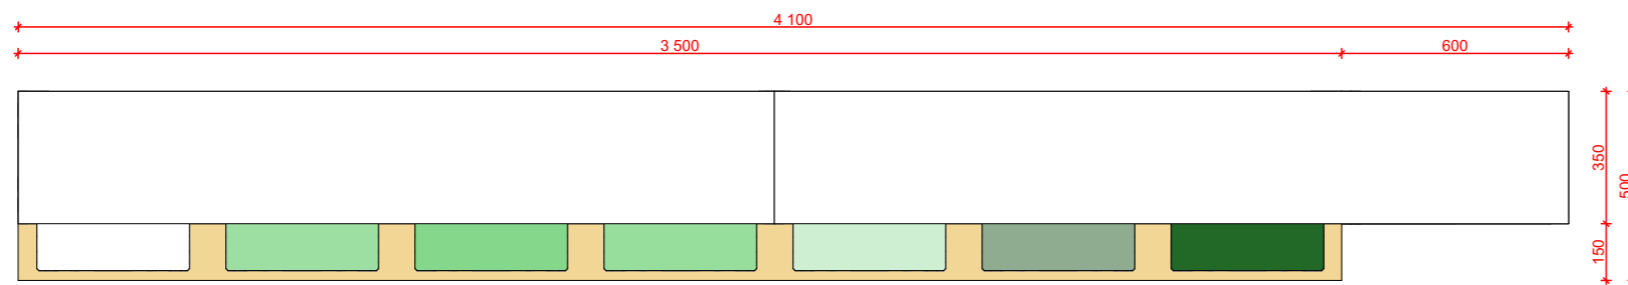

ŘEZ BB

SKUTEČNÉ ROZMĚRY NUTNO ZAMĚŘIT NA MÍSTĚ

Sestava C - zelená
Sportovní hala Chrudim

ŘEZ AA

ŘEZ BB

SKUTEČNÉ ROZMĚRY NUTNO ZAMĚŘIT NA MÍSTĚ

Sestava C - modrá
Sportovní hala Chrudim

meetplace
for architecture & design

SKUTEČNÉ ROZMĚRY NUTNO ZAMĚŘIT NA MÍSTĚ

Sestava D - zelená
Sportovní hala Chrudim

SKUTEČNÉ ROZMĚRY NUTNO ZAMĚŘIT NA MÍSTĚ

Sestava D - modrá
Sportovní hala Chrudim

meetplace
for architecture & design

SKUTEČNÉ ROZMĚRY NUTNO ZAMĚŘIT NA MÍSTĚ

Sestava E - zelená
Sportovní hala Chrudim

meetplace
for architecture & design

ŘEZ AA

ŘEZ BB

SKUTEČNÉ ROZMĚRY NUTNO ZAMĚŘIT NA MÍSTĚ

Sestava E - modrá
Sportovní hala Chrudim

POLICE TYPOVÁ <https://www.mujnabytek.cz/police-se-skrinkou-box-11/>