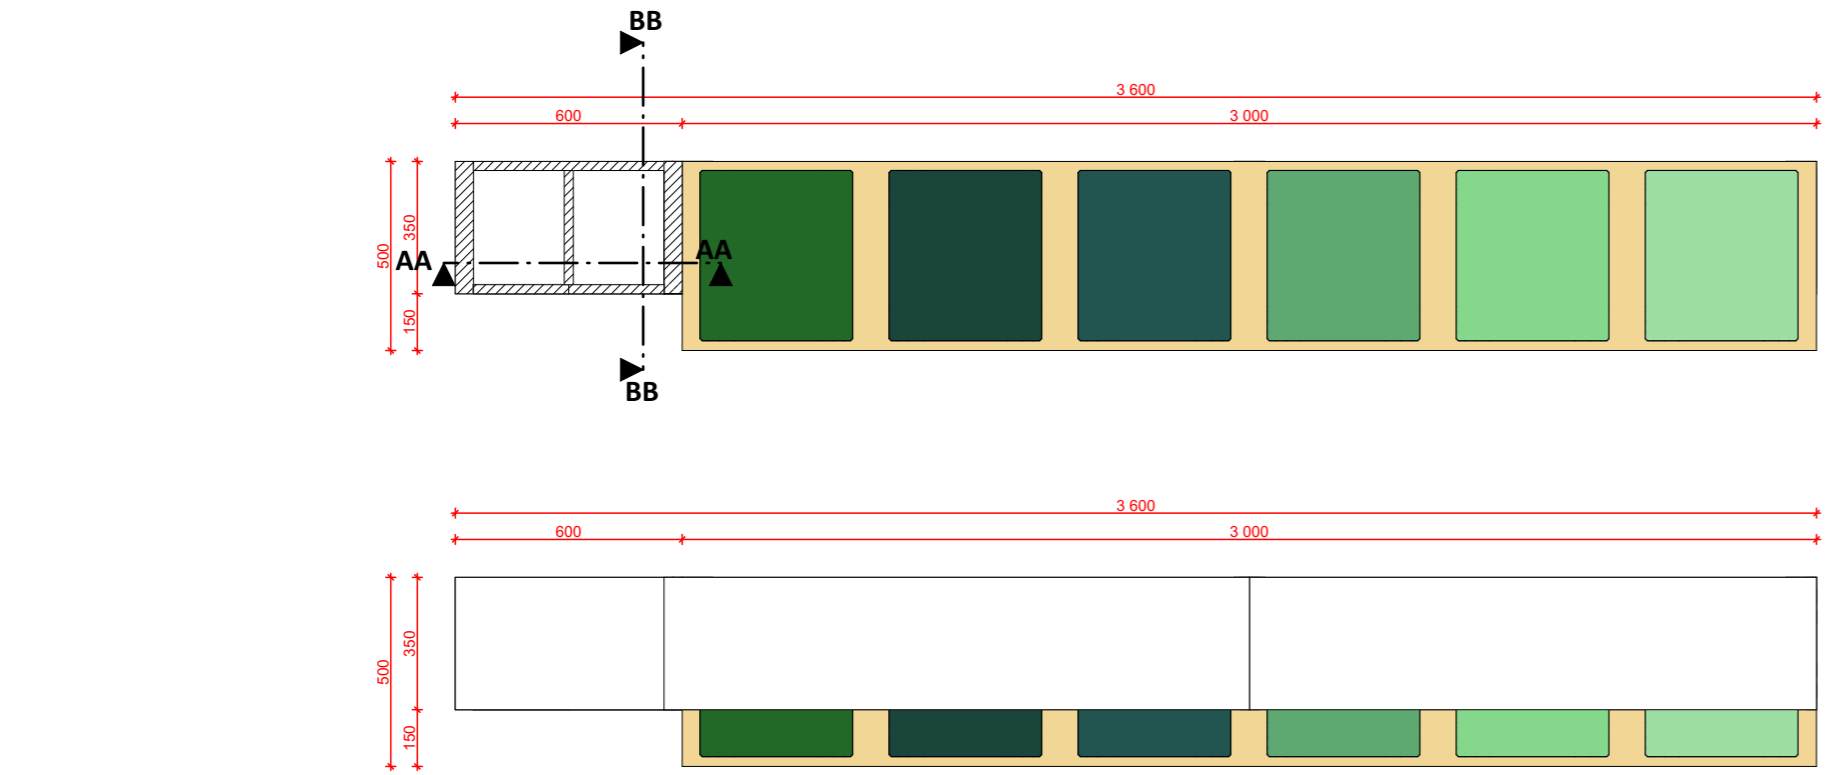

15 RAL 270 80 10

16 RAL 5013

**BAREVNOST SKŘÍNĚK BUDE UPŘESNĚNA
DLE VZORNÍKŮ DODAVATELE**

ŘEZ AA

ŘEZ BB

**BAREVNOST SEDÁKŮ BUDE UPŘESNĚNA DLE
VZORNÍKŮ DODAVATELE - NUTNÁ
PODOBNOST S BAREVNOSTÍ SKŘÍŇĚK**

ŘEZ AA

ŘEZ BB

SKUTEČNÉ ROZMĚRY NUTNO ZAMĚŘIT NA MÍSTĚ

Sestava C - zelená
Sportovní hala Chrudim

ŘEZ AA

ŘEZ BB

SKUTEČNÉ ROZMĚRY NUTNO ZAMĚŘIT NA MÍSTĚ

Sestava C - modrá
Sportovní hala Chrudim

meetplace
for architecture & design