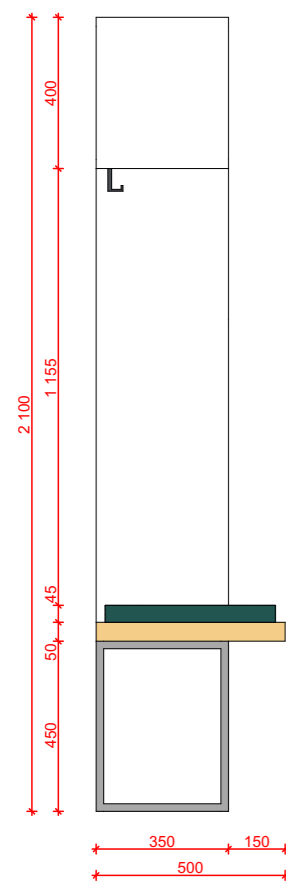

ŘEZ BB

SKUTEČNÉ ROZMĚRY NUTNO ZAMĚŘIT NA MÍSTĚ

Sestava C - zelená
Sportovní hala Chrudim

ŘEZ AA

ŘEZ BB

SKUTEČNÉ ROZMĚRY NUTNO ZAMĚŘIT NA MÍSTĚ

Sestava C - modrá
Sportovní hala Chrudim

meetplace
for architecture & design