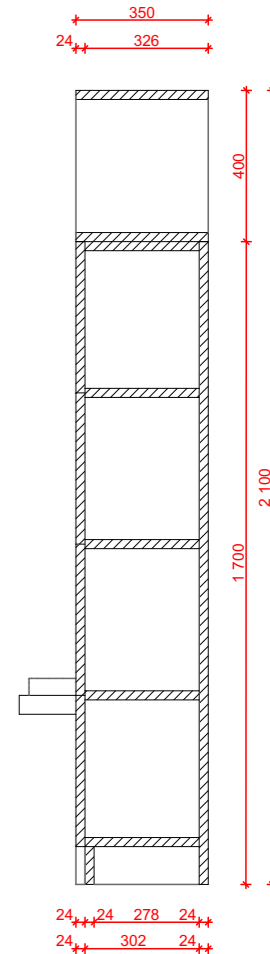

ŘEZ BB

SKUTEČNÉ ROZMĚRY NUTNO ZAMĚŘIT NA MÍSTĚ

Sestava C - zelená
Sportovní hala Chrudim

ŘEZ AA

ŘEZ BB

SKUTEČNÉ ROZMĚRY NUTNO ZAMĚŘIT NA MÍSTĚ

Sestava C - modrá
Sportovní hala Chrudim

meetplace
for architecture & design