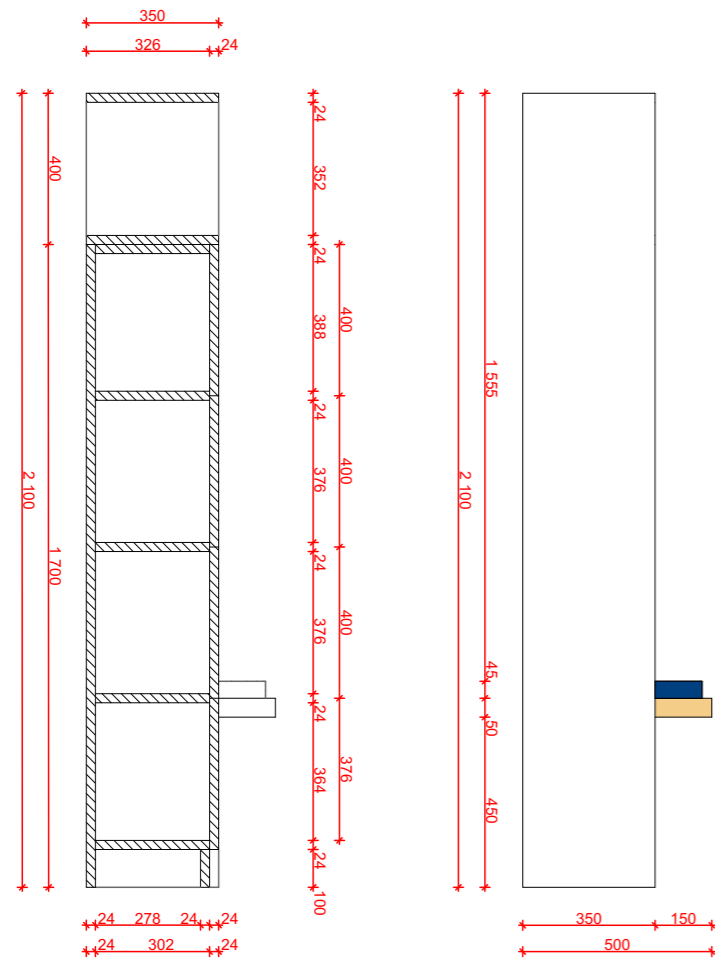

Sestava E - zelená
Sportovní hala Chrudim

meetplace
for architecture & design

ŘEZ AA

ŘEZ BB

SKUTEČNÉ ROZMĚRY NUTNO ZAMĚŘIT NA MÍSTĚ

Sestava E - modrá
Sportovní hala Chrudim

POLICE TYPOVÁ <https://www.mujnabytek.cz/police-se-skrinkou-box-11/>