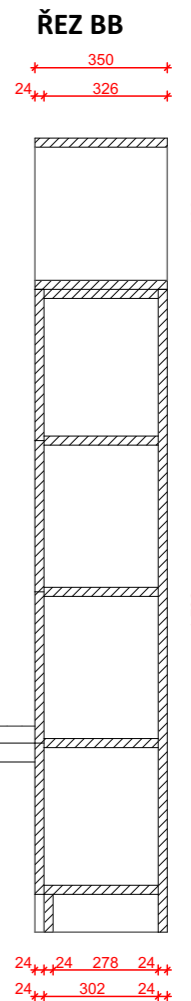

7 RAL 120 70 75

8 RAL 6003

RAL 9010 leská bílá

dekor dřevo - bříza

RAL 7016 antracit - sokl

ocel světle šedá - jeklové podnože

ČELA SKŘÍNĚK ZELENÁ

1	2
3	4
5	6
7	8

ČELA SKŘÍNĚK MODRÁ

9	10
11	12
13	14
15	16

9 RAL 6033

10 RAL 210 70 35

11 RAL 220 80 25

12 RAL 5007

13 RAL 5014

14 RAL 250 60 40

ŘEZ BB

SKUTEČNÉ ROZMĚRY NUTNO ZAMĚŘIT NA MÍSTĚ

Sestava C - zelená
Sportovní hala Chrudim

ŘEZ AA

ŘEZ BB

SKUTEČNÉ ROZMĚRY NUTNO ZAMĚŘIT NA MÍSTĚ

Sestava C - modrá
Sportovní hala Chrudim

meetplace
for architecture & design

SKUTEČNÉ ROZMĚRY NUTNO ZAMĚŘIT NA MÍSTĚ

Sestava D - zelená
Sportovní hala Chrudim

SKUTEČNÉ ROZMĚRY NUTNO ZAMĚŘIT NA MÍSTĚ

Sestava D - modrá
Sportovní hala Chrudim

meetplace
for architecture & design

SKUTEČNÉ ROZMĚRY NUTNO ZAMĚŘIT NA MÍSTĚ