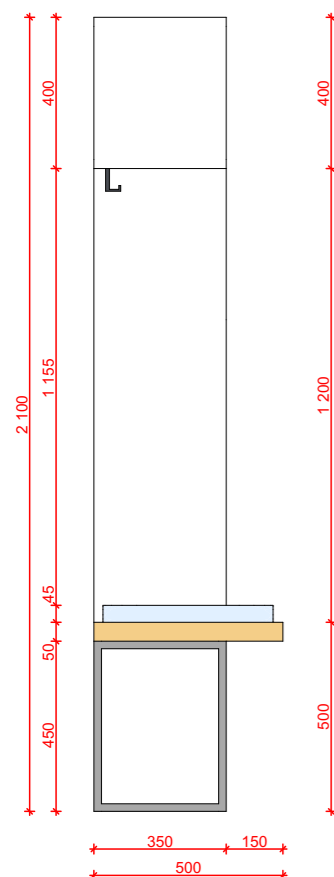

ŘEZ BB

SKUTEČNÉ ROZMĚRY NUTNO ZAMĚŘIT NA MÍSTĚ

Sestava C - zelená
Sportovní hala Chrudim

ŘEZ AA

ŘEZ BB

SKUTEČNÉ ROZMĚRY NUTNO ZAMĚŘIT NA MÍSTĚ

Sestava C - modrá
Sportovní hala Chrudim

meetplace
for architecture & design