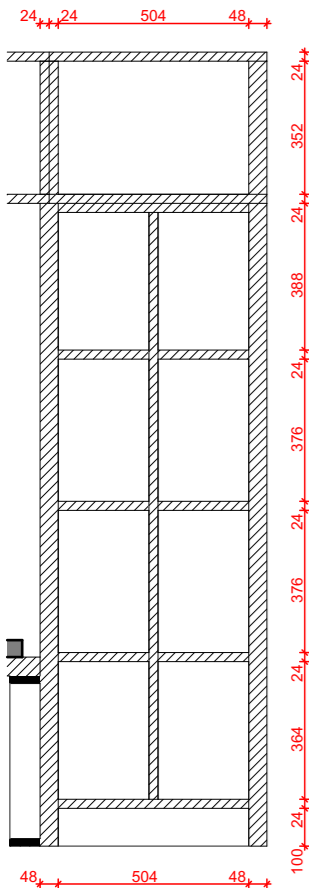

ŘEZ BB

SKUTEČNÉ ROZMĚRY NUTNO ZAMĚŘIT NA MÍSTĚ

Sestava C - zelená
Sportovní hala Chrudim

ŘEZ AA

ŘEZ BB

SKUTEČNÉ ROZMĚRY NUTNO ZAMĚŘIT NA MÍSTĚ

Sestava C - modrá
Sportovní hala Chrudim

meetplace
for architecture & design