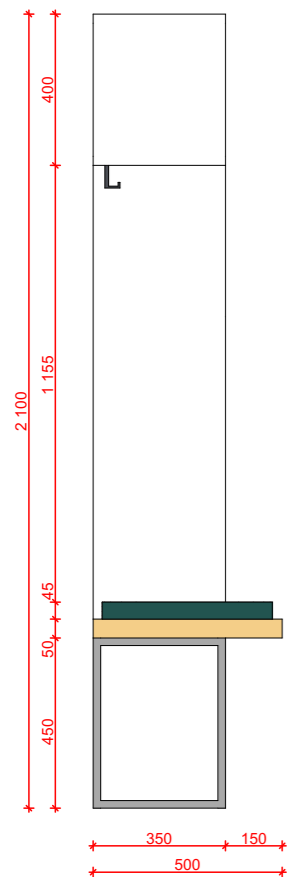

ŘEZ BB

SKUTEČNÉ ROZMĚRY NUTNO ZAMĚŘIT NA MÍSTĚ

Sestava C - zelená
Sportovní hala Chrudim

ŘEZ AA

ŘEZ BB

SKUTEČNÉ ROZMĚRY NUTNO ZAMĚŘIT NA MÍSTĚ

Sestava C - modrá
Sportovní hala Chrudim

meetplace
for architecture & design

SKUTEČNÉ ROZMĚRY NUTNO ZAMĚŘIT NA MÍSTĚ

Sestava D - zelená
Sportovní hala Chrudim

SKUTEČNÉ ROZMĚRY NUTNO ZAMĚŘIT NA MÍSTĚ

Sestava D - modrá
Sportovní hala Chrudim

meetplace
for architecture & design

SKUTEČNÉ ROZMĚRY NUTNO ZAMĚŘIT NA MÍSTĚ