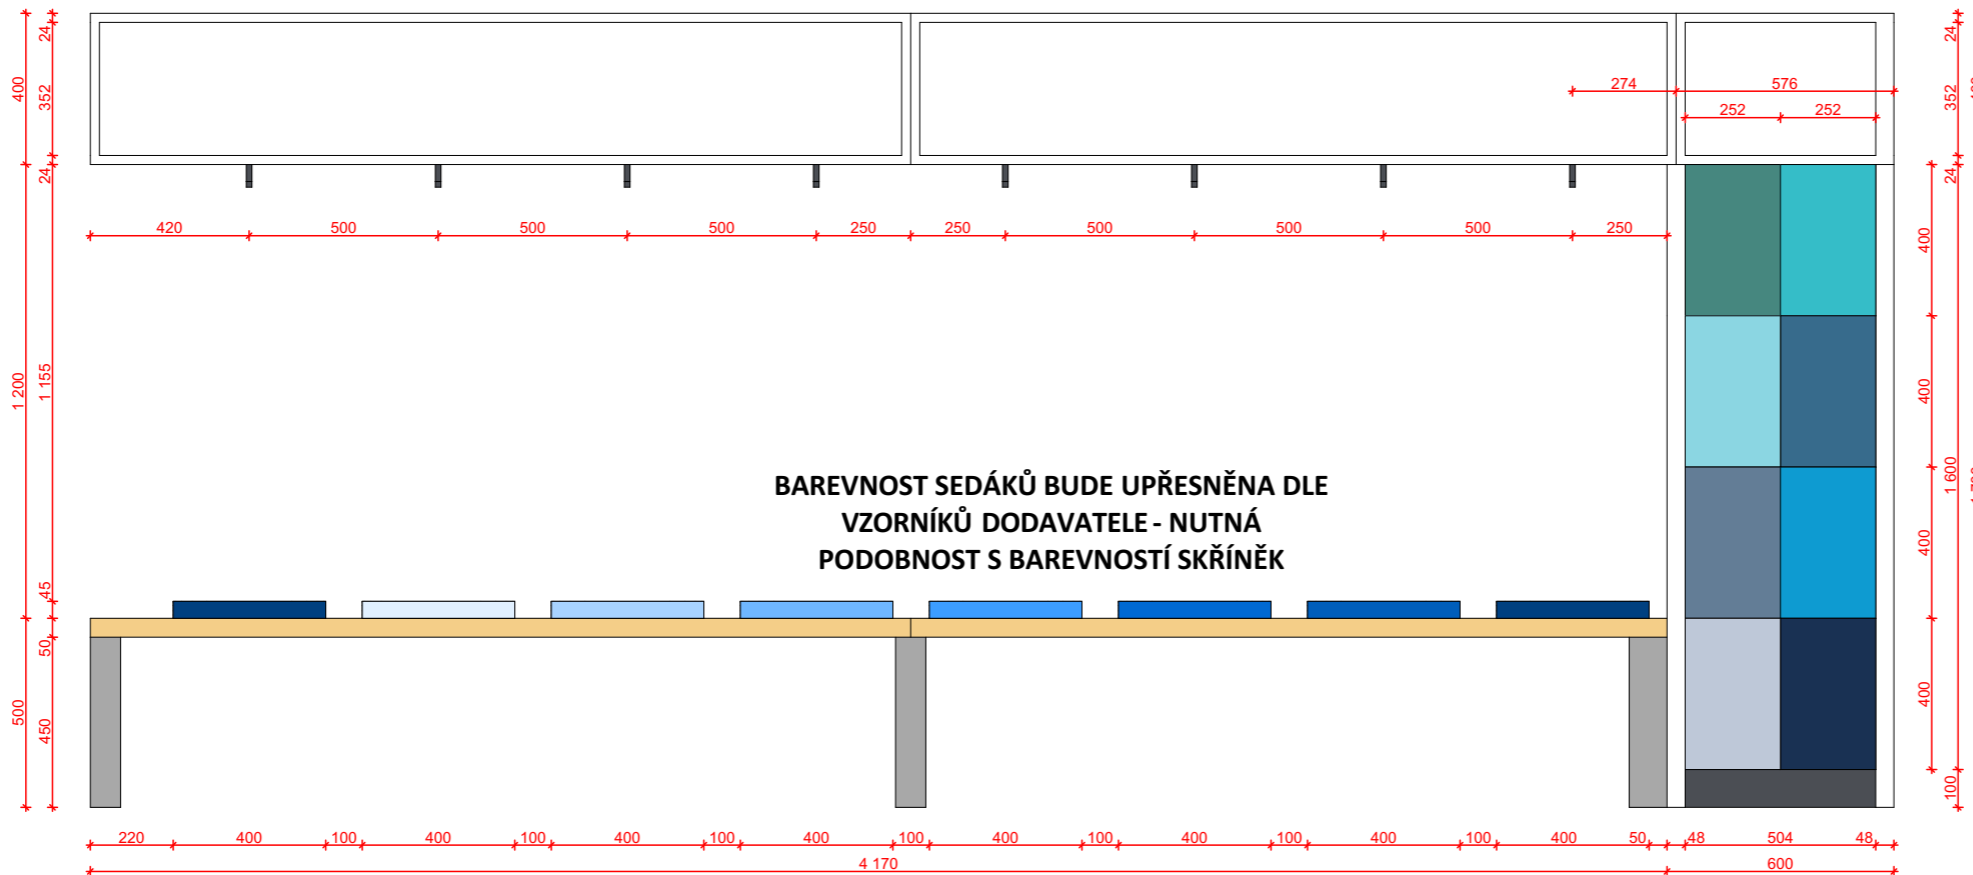

ŘEZ BB

SKUTEČNÉ ROZMĚRY NUTNO ZAMĚŘIT NA MÍSTĚ

Sestava C - zelená
Sportovní hala Chrudim

ŘEZ AA

ŘEZ BB

SKUTEČNÉ ROZMĚRY NUTNO ZAMĚŘIT NA MÍSTĚ

Sestava C - modrá
Sportovní hala Chrudim

meetplace
for architecture & design

SKUTEČNÉ ROZMĚRY NUTNO ZAMĚŘIT NA MÍSTĚ

Sestava D - zelená
Sportovní hala Chrudim

SKUTEČNÉ ROZMĚRY NUTNO ZAMĚŘIT NA MÍSTĚ

Sestava D - modrá
Sportovní hala Chrudim

meetplace
for architecture & design

SKUTEČNÉ ROZMĚRY NUTNO ZAMĚŘIT NA MÍSTĚ