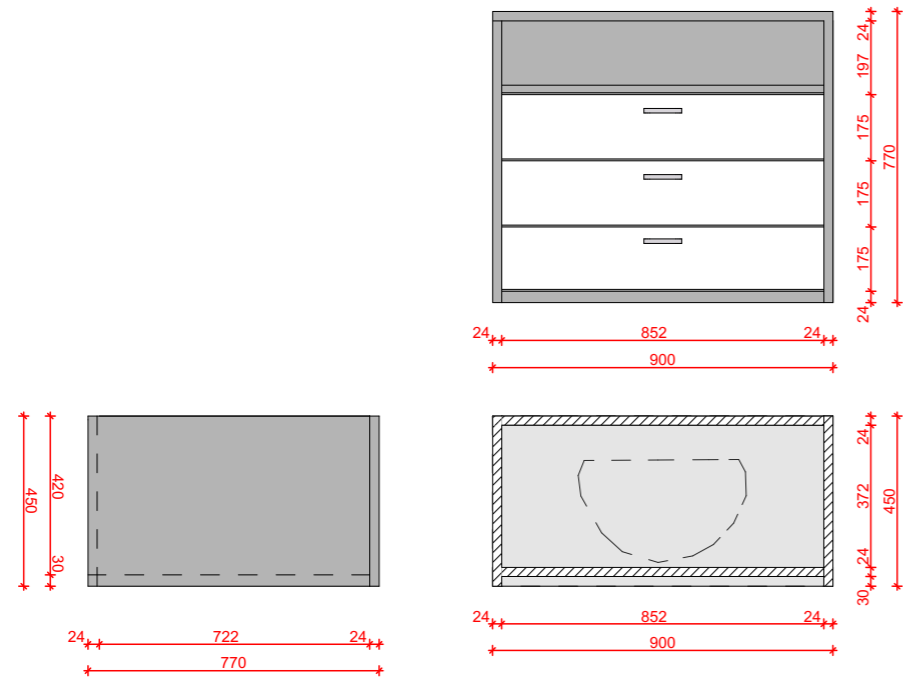

dekor bílá/dub artisan/antracit

dekor antracit

SKUTEČNÉ ROZMĚRY NUTNO ZAMĚŘIT NA MÍSTĚ

SKŘÍŇKA POD UMYVADLO

PRACOVNÍ STŮL - barevnost dle typových výrobků

SKŘÍŇKA POD UMYVADLO - barevnost dle typových výrobků