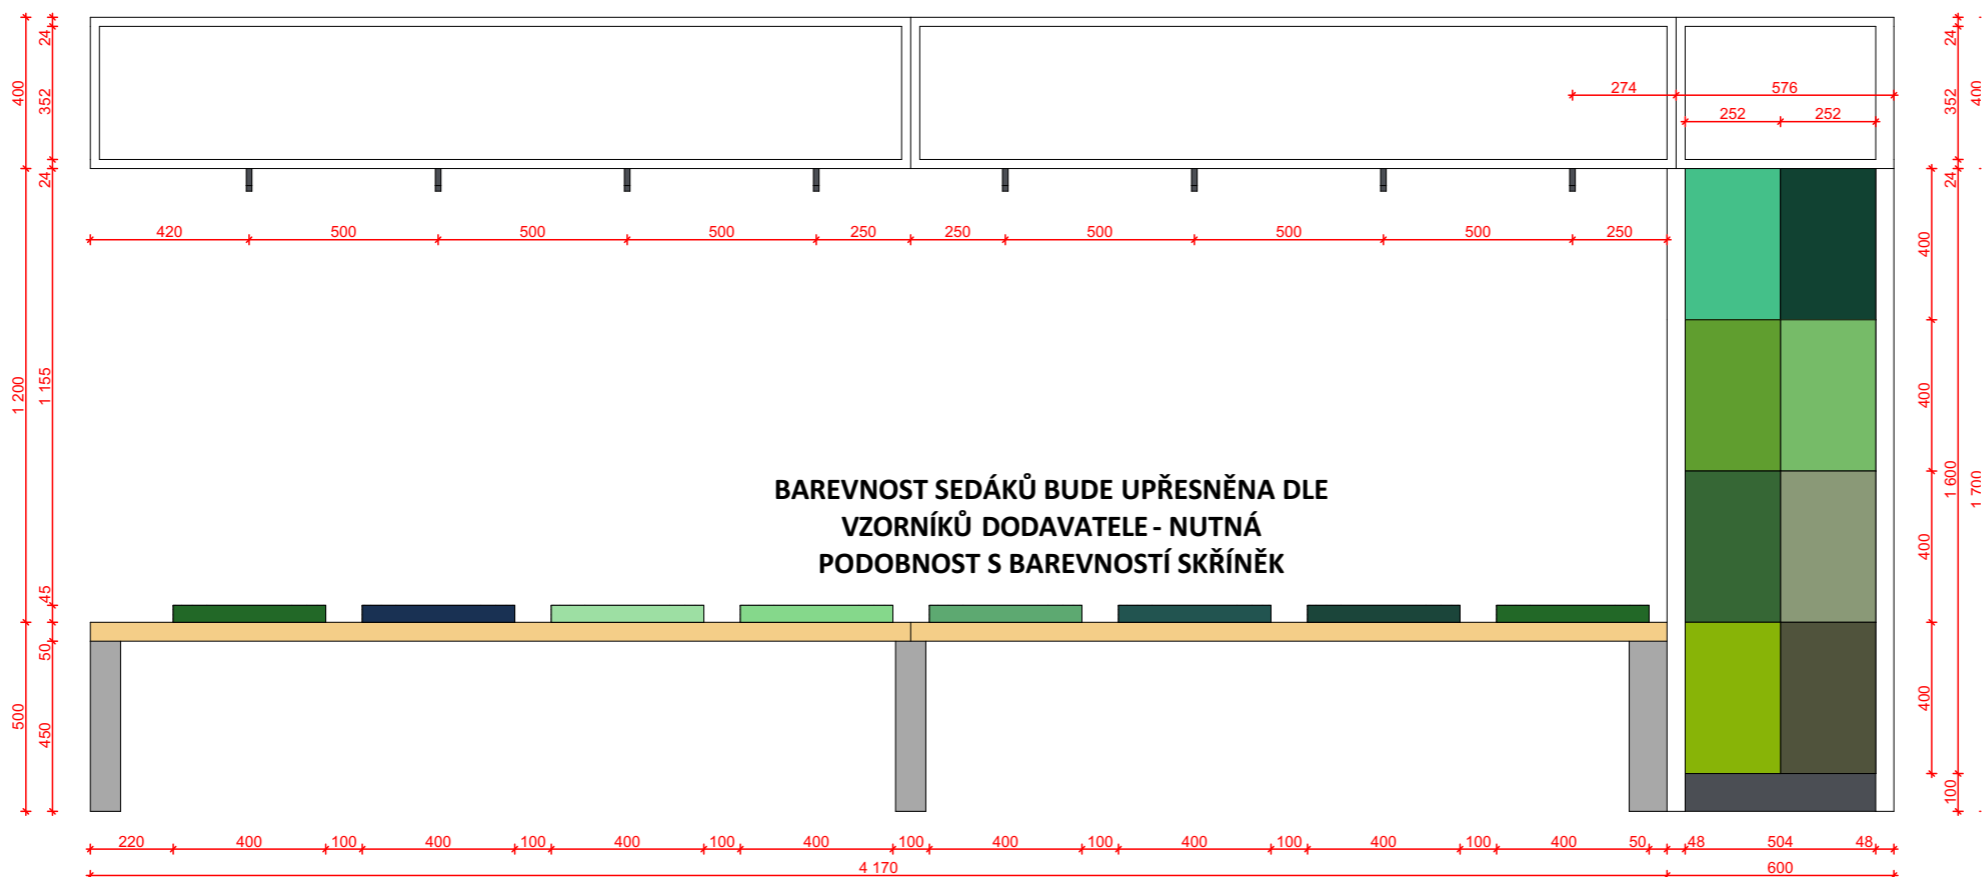

ŘEZ BB

SKUTEČNÉ ROZMĚRY NUTNO ZAMĚŘIT NA MÍSTĚ

Sestava C - zelená
Sportovní hala Chrudim

ŘEZ AA

ŘEZ BB

SKUTEČNÉ ROZMĚRY NUTNO ZAMĚŘIT NA MÍSTĚ

Sestava C - modrá
Sportovní hala Chrudim

meetplace
for architecture & design

SKUTEČNÉ ROZMĚRY NUTNO ZAMĚŘIT NA MÍSTĚ

Sestava D - zelená
Sportovní hala Chrudim

SKUTEČNÉ ROZMĚRY NUTNO ZAMĚŘIT NA MÍSTĚ

Sestava D - modrá
Sportovní hala Chrudim

meetplace
for architecture & design

SKUTEČNÉ ROZMĚRY NUTNO ZAMĚŘIT NA MÍSTĚ