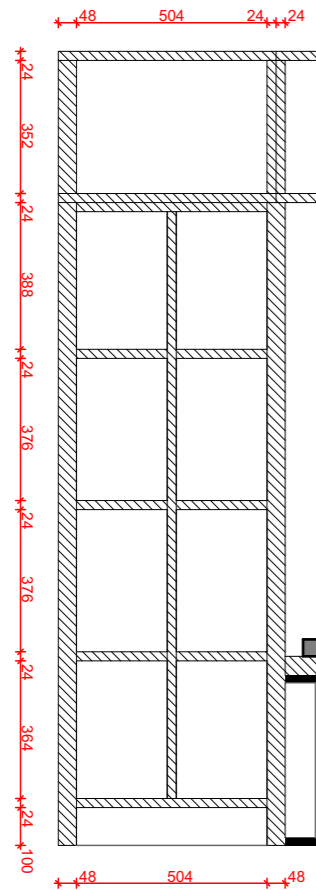

ŘEZ AA

ŘEZ BB

SKUTEČNÉ ROZMĚRY NUTNO ZAMĚŘIT NA MÍSTĚ

Sestava E - modrá
Sportovní hala Chrudim