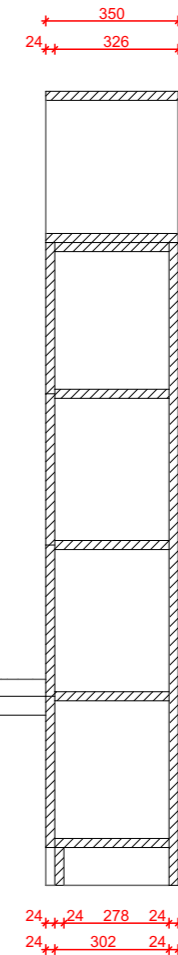

7 RAL 120 70 75

8 RAL 6003

RAL 9010 leská bílá

dekor dřevo - bříza

RAL 7016 antracit - sokl

ocel světle šedá - jeklové podnože

ČELA SKŘÍNĚK ZELENÁ

1	2
3	4
5	6
7	8

ČELA SKŘÍNĚK MODRÁ

9	10
11	12
13	14
15	16

9 RAL 6033

10 RAL 210 70 35

11 RAL 220 80 25

12 RAL 5007

13 RAL 5014

14 RAL 250 60 40

ŘEZ BB

SKUTEČNÉ ROZMĚRY NUTNO ZAMĚŘIT NA MÍSTĚ

Sestava C - zelená
Sportovní hala Chrudim

ŘEZ AA

ŘEZ BB

SKUTEČNÉ ROZMĚRY NUTNO ZAMĚŘIT NA MÍSTĚ

Sestava C - modrá
Sportovní hala Chrudim

meetplace
for architecture & design

SKUTEČNÉ ROZMĚRY NUTNO ZAMĚŘIT NA MÍSTĚ

Sestava D - zelená
Sportovní hala Chrudim

SKUTEČNÉ ROZMĚRY NUTNO ZAMĚŘIT NA MÍSTĚ

Sestava D - modrá
Sportovní hala Chrudim

meetplace
for architecture & design

SKUTEČNÉ ROZMĚRY NUTNO ZAMĚŘIT NA MÍSTĚ