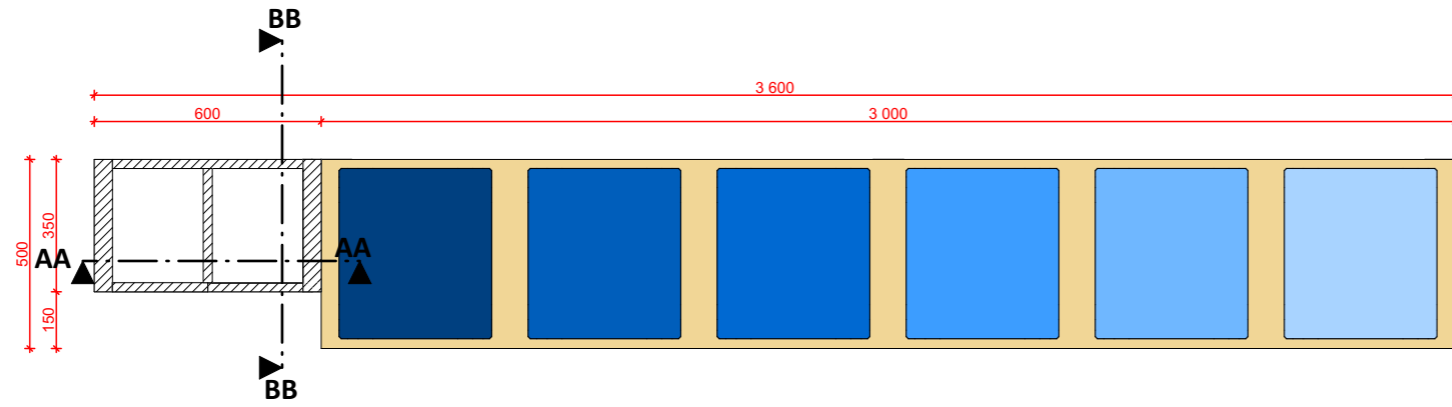

ŘEZ BB

SKUTEČNÉ ROZMĚRY NUTNO ZAMĚŘIT NA MÍSTĚ

Sestava C - zelená
Sportovní hala Chrudim

ŘEZ AA

ŘEZ BB

SKUTEČNÉ ROZMĚRY NUTNO ZAMĚŘIT NA MÍSTĚ

Sestava C - modrá
Sportovní hala Chrudim

meetplace
for architecture & design

SKUTEČNÉ ROZMĚRY NUTNO ZAMĚŘIT NA MÍSTĚ

Sestava D - zelená
Sportovní hala Chrudim

SKUTEČNÉ ROZMĚRY NUTNO ZAMĚŘIT NA MÍSTĚ

Sestava D - modrá
Sportovní hala Chrudim

meetplace
for architecture & design

SKUTEČNÉ ROZMĚRY NUTNO ZAMĚŘIT NA MÍSTĚ