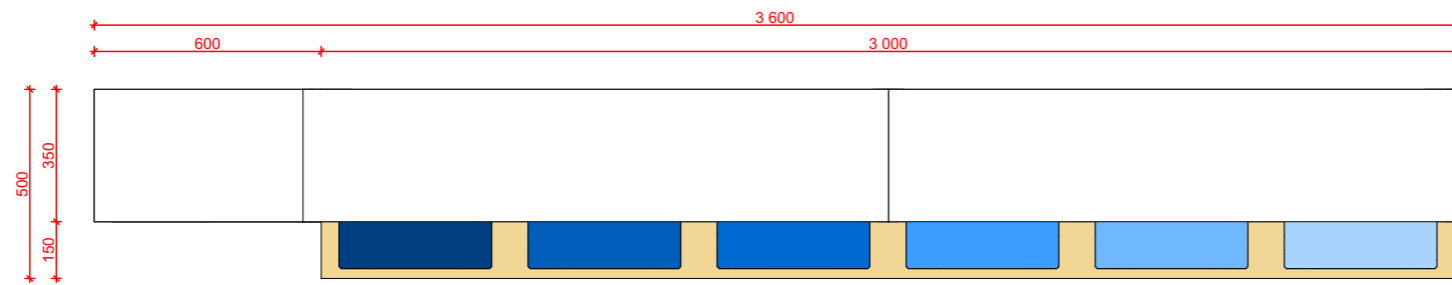

ŘEZ BB

SKUTEČNÉ ROZMĚRY NUTNO ZAMĚŘIT NA MÍSTĚ

Sestava C - zelená
Sportovní hala Chrudim

ŘEZ AA

ŘEZ BB

SKUTEČNÉ ROZMĚRY NUTNO ZAMĚŘIT NA MÍSTĚ

Sestava C - modrá
Sportovní hala Chrudim

meetplace
for architecture & design

SKUTEČNÉ ROZMĚRY NUTNO ZAMĚŘIT NA MÍSTĚ

Sestava D - zelená
Sportovní hala Chrudim

SKUTEČNÉ ROZMĚRY NUTNO ZAMĚŘIT NA MÍSTĚ

Sestava D - modrá
Sportovní hala Chrudim

meetplace
for architecture & design

SKUTEČNÉ ROZMĚRY NUTNO ZAMĚŘIT NA MÍSTĚ