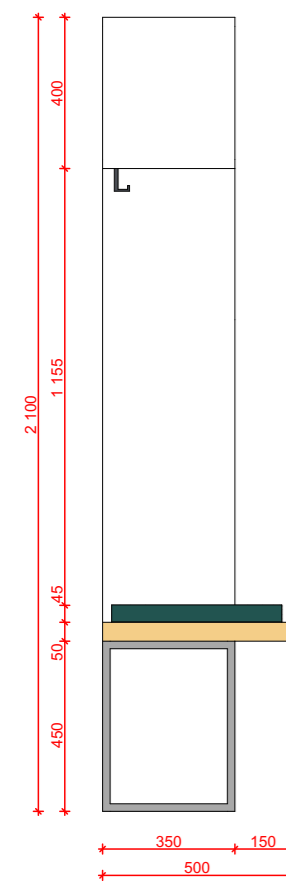

**BAREVNOST SEDÁKŮ BUDE UPŘESNĚNA DLE
VZORNÍKŮ DODAVATELE - NUTNÁ
PODOBNOST S BAREVNOSTÍ SKŘÍŇĚK**