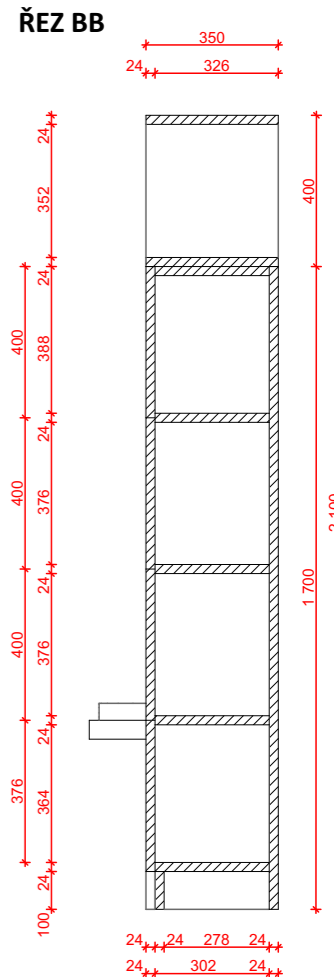

ŘEZ BB

SKUTEČNÉ ROZMĚRY NUTNO ZAMĚŘIT NA MÍSTĚ

Sestava C - zelená
Sportovní hala Chrudim

ŘEZ AA

ŘEZ BB

SKUTEČNÉ ROZMĚRY NUTNO ZAMĚŘIT NA MÍSTĚ

Sestava C - modrá
Sportovní hala Chrudim

meetplace
for architecture & design

SKUTEČNÉ ROZMĚRY NUTNO ZAMĚŘIT NA MÍSTĚ

Sestava D - zelená
Sportovní hala Chrudim

SKUTEČNÉ ROZMĚRY NUTNO ZAMĚŘIT NA MÍSTĚ

Sestava D - modrá
Sportovní hala Chrudim

meetplace
for architecture & design

SKUTEČNÉ ROZMĚRY NUTNO ZAMĚŘIT NA MÍSTĚ