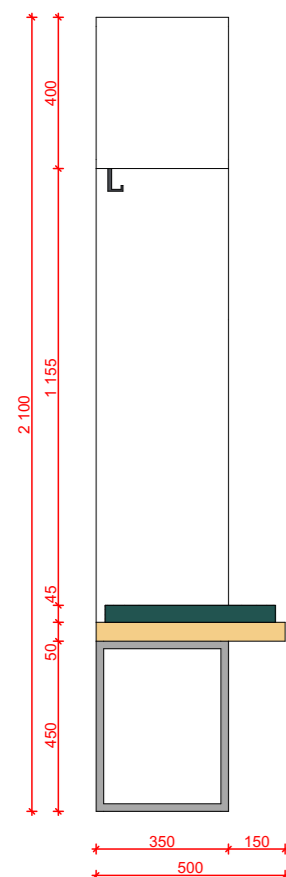

ŘEZ BB

SKUTEČNÉ ROZMĚRY NUTNO ZAMĚŘIT NA MÍSTĚ

Sestava C - zelená
Sportovní hala Chrudim

ŘEZ AA

ŘEZ BB

SKUTEČNÉ ROZMĚRY NUTNO ZAMĚŘIT NA MÍSTĚ

Sestava C - modrá
Sportovní hala Chrudim

meetplace
for architecture & design

SKUTEČNÉ ROZMĚRY NUTNO ZAMĚŘIT NA MÍSTĚ

Sestava D - zelená
Sportovní hala Chrudim

SKUTEČNÉ ROZMĚRY NUTNO ZAMĚŘIT NA MÍSTĚ

Sestava D - modrá
Sportovní hala Chrudim

meetplace
for architecture & design

SKUTEČNÉ ROZMĚRY NUTNO ZAMĚŘIT NA MÍSTĚ