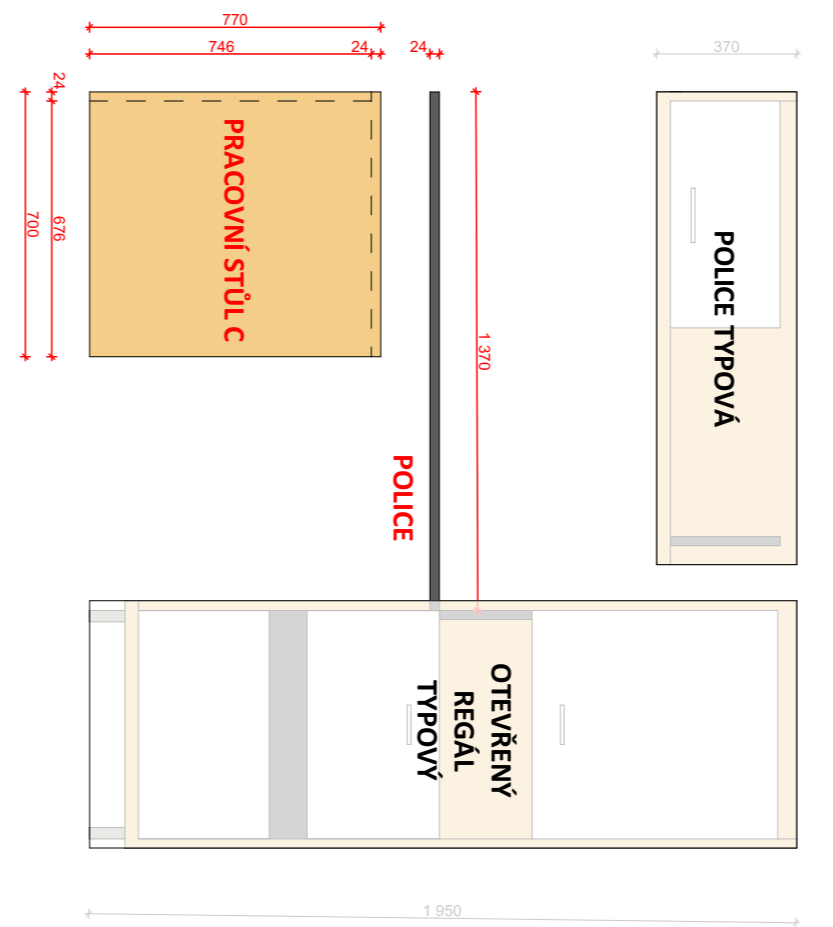

dekor bílá/dub artisan/antracit

dekor antracit

SKUTEČNÉ ROZMĚRY NUTNO ZAMĚŘIT NA MÍSTĚ

SKŘÍŇKA POD UMYVADLO

PRACOVNÍ STŮL - barevnost dle typových výrobků

SKŘÍŇKA POD UMYVADLO - barevnost dle typových výrobků