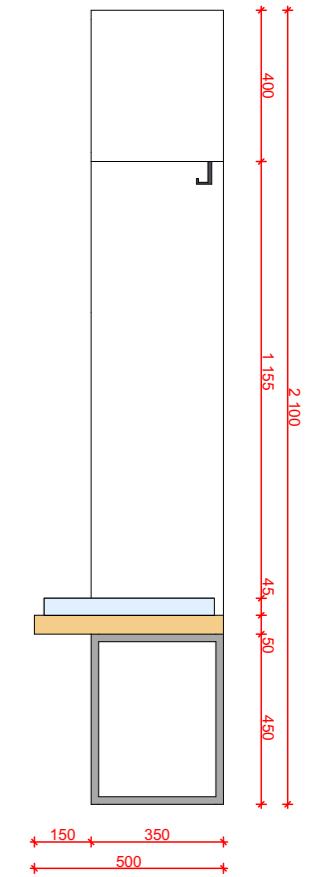

Sestava E - zelená
Sportovní hala Chrudim

meetplace
for architecture & design

ŘEZ AA

ŘEZ BB

SKUTEČNÉ ROZMĚRY NUTNO ZAMĚŘIT NA MÍSTĚ

Sestava E - modrá
Sportovní hala Chrudim

POLICE TYPOVÁ <https://www.mujnabytek.cz/police-se-skrinkou-box-11/>