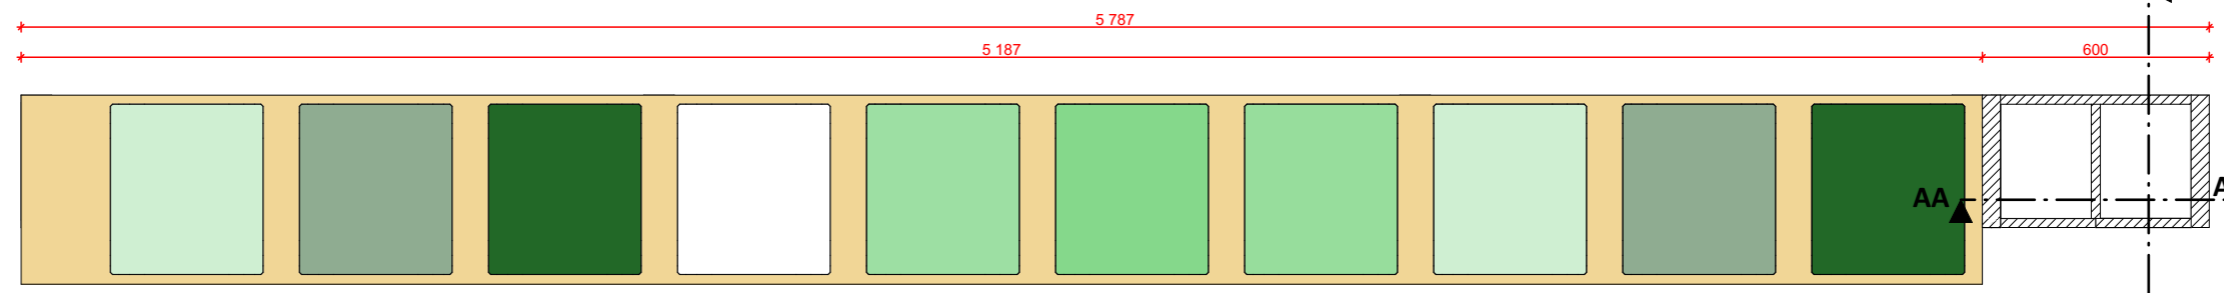

15 RAL 270 80 10

16 RAL 5013

**BAREVNOST SKŘÍNĚK BUDE UPŘESNĚNA
DLE VZORNÍKŮ DODAVATELE**

ŘEZ AA

ŘEZ BB

**BAREVNOST SEDÁKŮ BUDE UPŘESNĚNA DLE
VZORNÍKŮ DODAVATELE - NUTNÁ
PODOBNOST S BAREVNOSTÍ SKŘÍŇĚK**

ŘEZ AA

ŘEZ BB

SKUTEČNÉ ROZMĚRY NUTNO ZAMĚŘIT NA MÍSTĚ

Sestava C - zelená
Sportovní hala Chrudim

ŘEZ AA

ŘEZ BB

SKUTEČNÉ ROZMĚRY NUTNO ZAMĚŘIT NA MÍSTĚ

Sestava C - modrá
Sportovní hala Chrudim

meetplace
for architecture & design