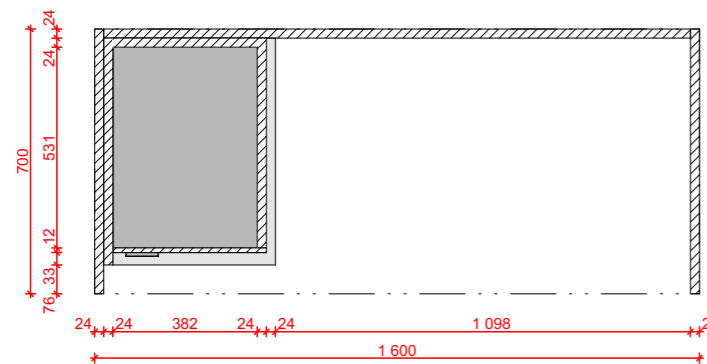

PRACOVNÍ STŮL B

SKUTEČNÉ ROZMĚRY NUTNO ZAMĚŘIT NA MÍSTĚ

Ostatní
Sportovní hala Chrudim