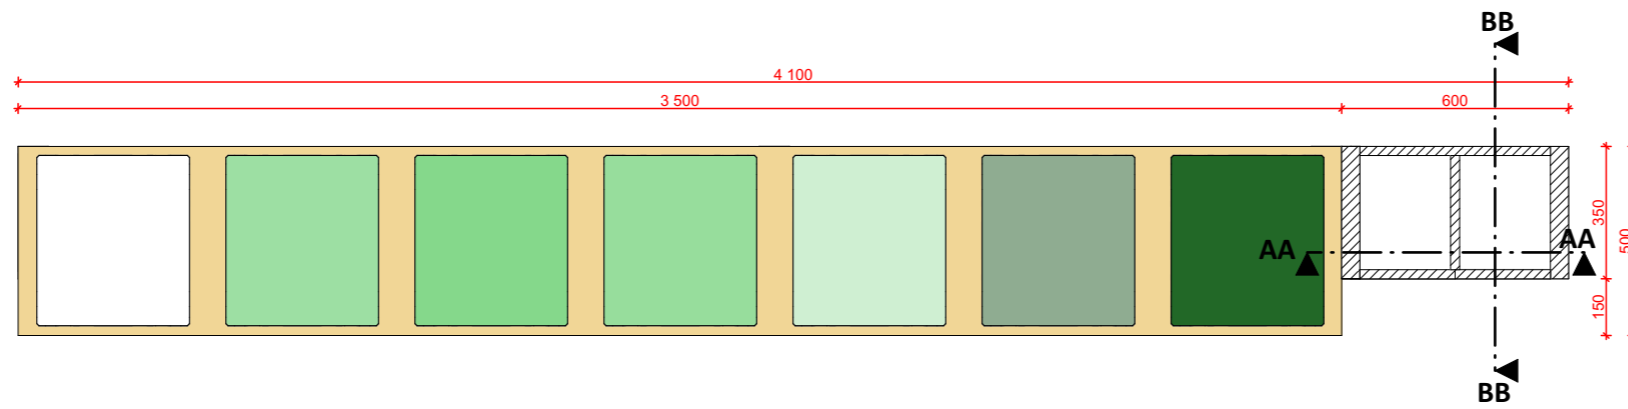

ŘEZ BB

SKUTEČNÉ ROZMĚRY NUTNO ZAMĚŘIT NA MÍSTĚ

Sestava C - zelená
Sportovní hala Chrudim

ŘEZ AA

ŘEZ BB

SKUTEČNÉ ROZMĚRY NUTNO ZAMĚŘIT NA MÍSTĚ

Sestava C - modrá
Sportovní hala Chrudim

meetplace
for architecture & design

SKUTEČNÉ ROZMĚRY NUTNO ZAMĚŘIT NA MÍSTĚ

Sestava D - zelená
Sportovní hala Chrudim

SKUTEČNÉ ROZMĚRY NUTNO ZAMĚŘIT NA MÍSTĚ

Sestava D - modrá
Sportovní hala Chrudim

meetplace
for architecture & design

SKUTEČNÉ ROZMĚRY NUTNO ZAMĚŘIT NA MÍSTĚ

Sestava E - zelená
Sportovní hala Chrudim

meetplace
for architecture & design

ŘEZ AA

ŘEZ BB

SKUTEČNÉ ROZMĚRY NUTNO ZAMĚŘIT NA MÍSTĚ

Sestava E - modrá
Sportovní hala Chrudim

POLICE TYPOVÁ <https://www.mujnabytek.cz/police-se-skrinkou-box-11/>