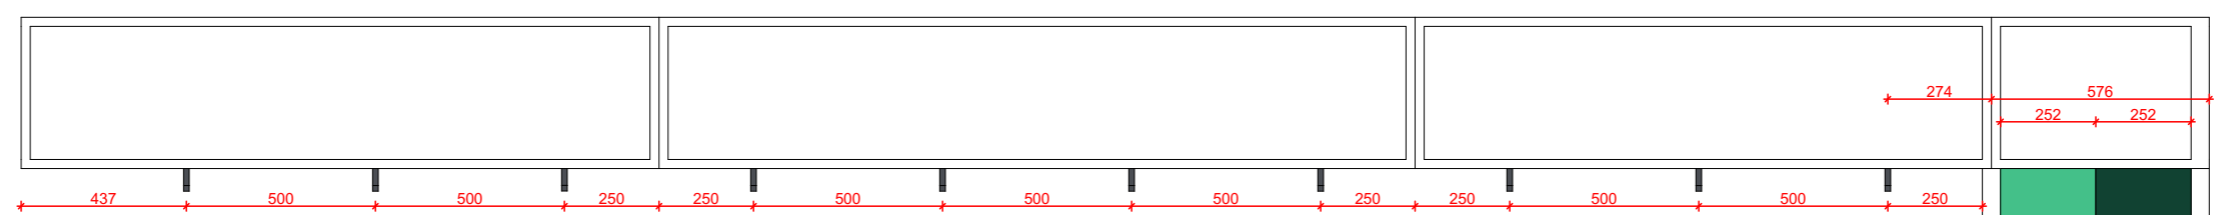

15 RAL 270 80 10

16 RAL 5013

**BAREVNOST SKŘÍNĚK BUDE UPŘESNĚNA
DLE VZORNÍKŮ DODAVATELE**

ŘEZ AA

ŘEZ BB

**BAREVNOST SEDÁKŮ BUDE UPŘESNĚNA DLE
VZORNÍKŮ DODAVATELE - NUTNÁ
PODOBNOST S BAREVNOSTÍ SKŘÍŇĚK**

ŘEZ AA

ŘEZ BB

SKUTEČNÉ ROZMĚRY NUTNO ZAMĚŘIT NA MÍSTĚ

Sestava C - zelená
Sportovní hala Chrudim

ŘEZ AA

ŘEZ BB

SKUTEČNÉ ROZMĚRY NUTNO ZAMĚŘIT NA MÍSTĚ

Sestava C - modrá
Sportovní hala Chrudim

meetplace
for architecture & design