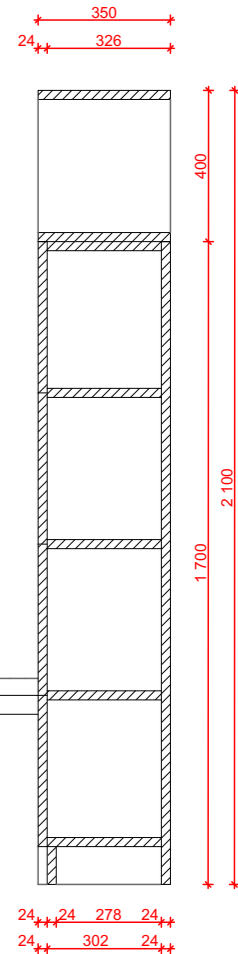

ŘEZ AA

ŘEZ BB

**BAREVNOST SEDÁKŮ BUDE UPŘESNĚNA DLE
VZORNÍKŮ DODAVATELE - NUTNÁ
PODOBNOST S BAREVNOSTÍ SKŘÍŇĚK**