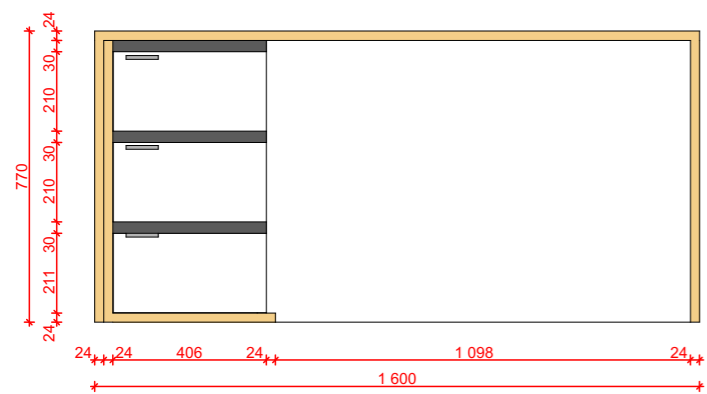

PRACOVNÍ STŮL A