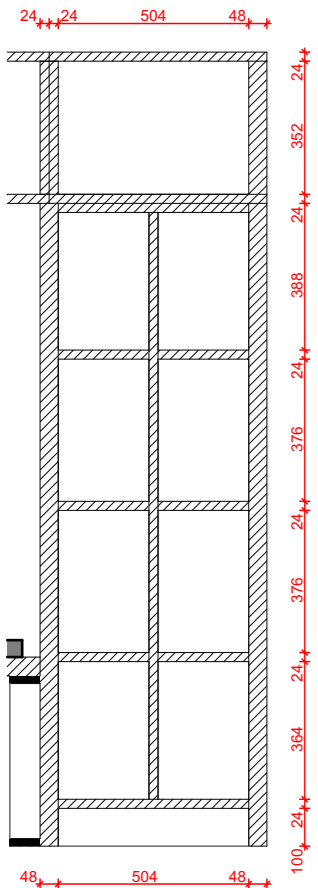

ŘEZ AA

ŘEZ BB

**BAREVNOST SEDÁKŮ BUDE UPŘESNĚNA DLE
VZORNÍKŮ DODAVATELE - NUTNÁ
PODOBNOST S BAREVNOSTÍ SKŘÍŇĚK**