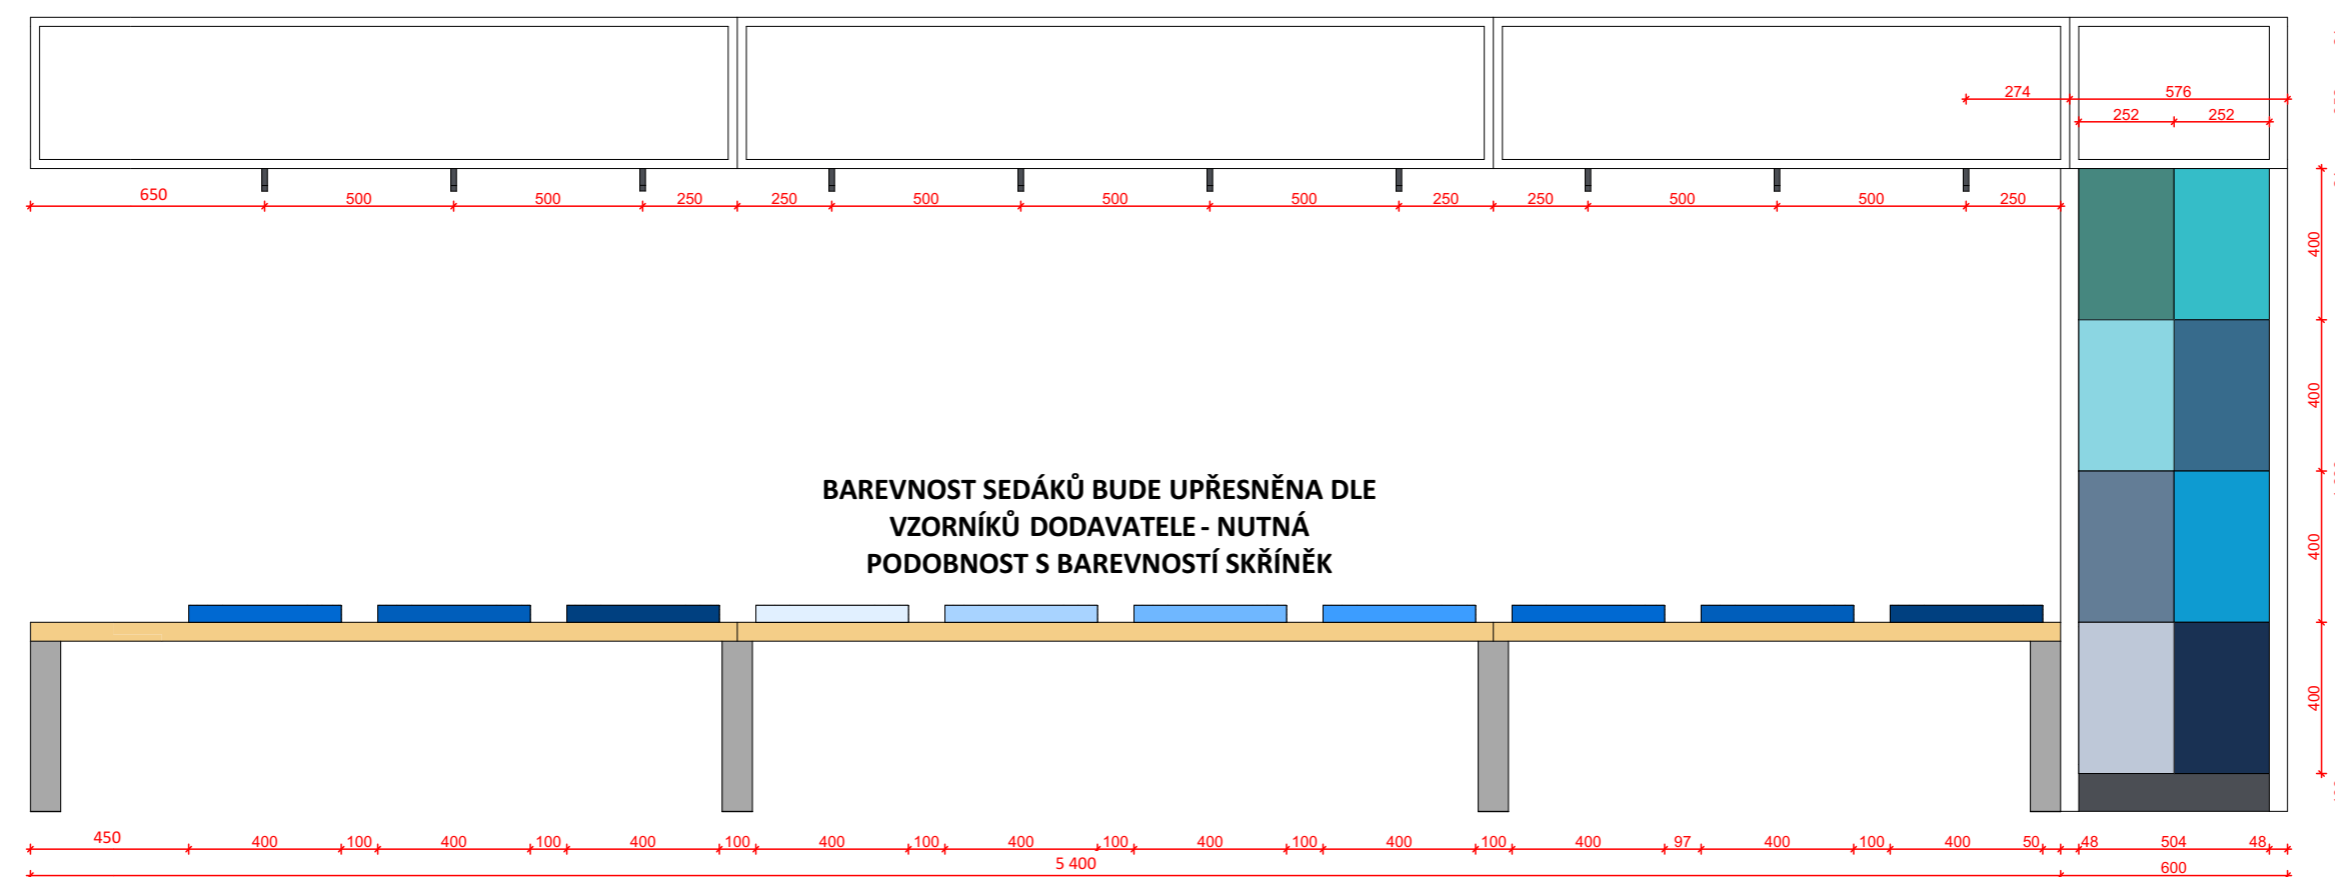

15 RAL 270 80 10

16 RAL 5013

**BAREVNOST SKŘÍNĚK BUDE UPŘESNĚNA
DLE VZORNÍKŮ DODAVATELE**

ŘEZ AA

ŘEZ BB

**BAREVNOST SEDÁKŮ BUDE UPŘESNĚNA DLE
VZORNÍKŮ DODAVATELE - NUTNÁ
PODOBNOST S BAREVNOSTÍ SKŘÍŇĚK**

ŘEZ AA

ŘEZ BB

SKUTEČNÉ ROZMĚRY NUTNO ZAMĚŘIT NA MÍSTĚ

Sestava C - zelená
Sportovní hala Chrudim

ŘEZ AA

ŘEZ BB

SKUTEČNÉ ROZMĚRY NUTNO ZAMĚŘIT NA MÍSTĚ

Sestava C - modrá
Sportovní hala Chrudim

meetplace
for architecture & design