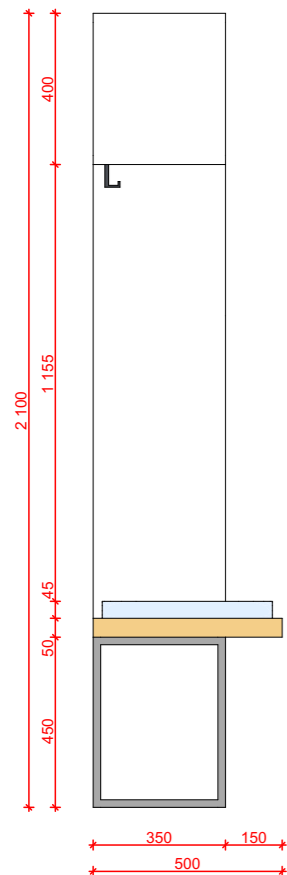

ŘEZ BB

SKUTEČNÉ ROZMĚRY NUTNO ZAMĚŘIT NA MÍSTĚ

Sestava C - zelená
Sportovní hala Chrudim

ŘEZ AA

ŘEZ BB

SKUTEČNÉ ROZMĚRY NUTNO ZAMĚŘIT NA MÍSTĚ

Sestava C - modrá
Sportovní hala Chrudim

meetplace
for architecture & design

SKUTEČNÉ ROZMĚRY NUTNO ZAMĚŘIT NA MÍSTĚ

Sestava D - zelená
Sportovní hala Chrudim

SKUTEČNÉ ROZMĚRY NUTNO ZAMĚŘIT NA MÍSTĚ

Sestava D - modrá
Sportovní hala Chrudim

meetplace
for architecture & design

SKUTEČNÉ ROZMĚRY NUTNO ZAMĚŘIT NA MÍSTĚ