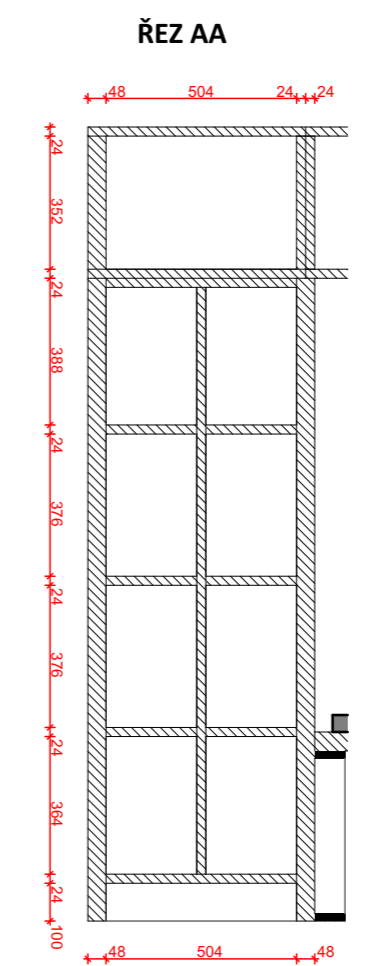

ŘEZ BB

SKUTEČNÉ ROZMĚRY NUTNO ZAMĚŘIT NA MÍSTĚ

Sestava C - zelená
Sportovní hala Chrudim

ŘEZ AA

ŘEZ BB

SKUTEČNÉ ROZMĚRY NUTNO ZAMĚŘIT NA MÍSTĚ

Sestava C - modrá
Sportovní hala Chrudim

meetplace
for architecture & design