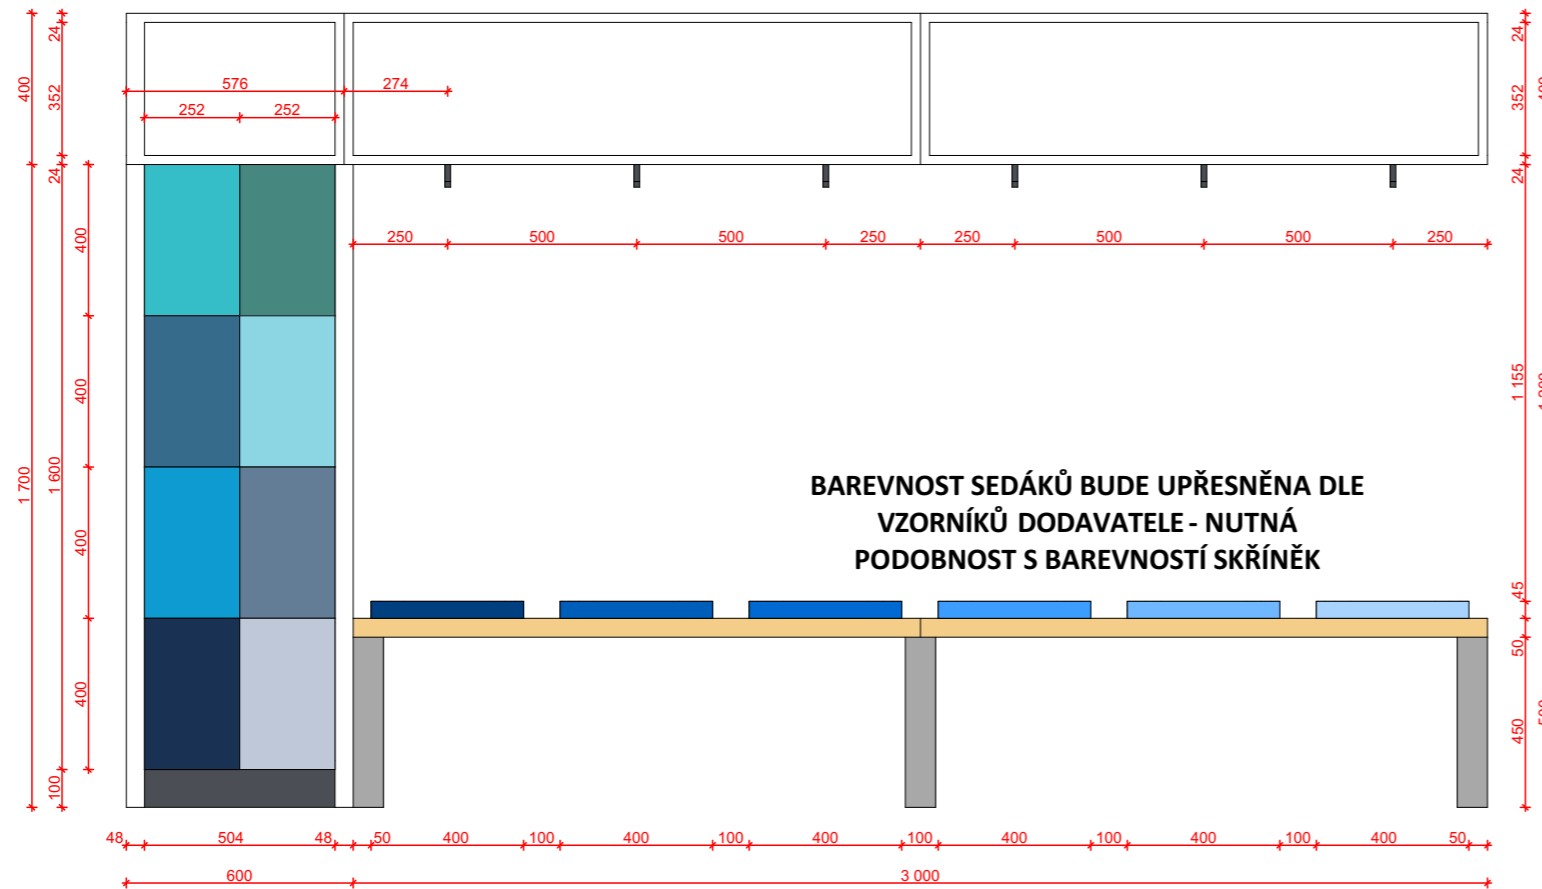

15 RAL 270 80 10

16 RAL 5013

**BAREVNOST SKŘÍNĚK BUDE UPŘESNĚNA
DLE VZORNÍKŮ DODAVATELE**

ŘEZ AA

ŘEZ BB

**BAREVNOST SEDÁKŮ BUDE UPŘESNĚNA DLE
VZORNÍKŮ DODAVATELE - NUTNÁ
PODOBNOST S BAREVNOSTÍ SKŘÍŇĚK**

ŘEZ AA

ŘEZ BB

SKUTEČNÉ ROZMĚRY NUTNO ZAMĚŘIT NA MÍSTĚ

Sestava C - zelená
Sportovní hala Chrudim

ŘEZ AA

ŘEZ BB

SKUTEČNÉ ROZMĚRY NUTNO ZAMĚŘIT NA MÍSTĚ

Sestava C - modrá
Sportovní hala Chrudim

meetplace
for architecture & design

SKUTEČNÉ ROZMĚRY NUTNO ZAMĚŘIT NA MÍSTĚ

Sestava D - zelená
Sportovní hala Chrudim

SKUTEČNÉ ROZMĚRY NUTNO ZAMĚŘIT NA MÍSTĚ

Sestava D - modrá
Sportovní hala Chrudim

meetplace
for architecture & design

SKUTEČNÉ ROZMĚRY NUTNO ZAMĚŘIT NA MÍSTĚ