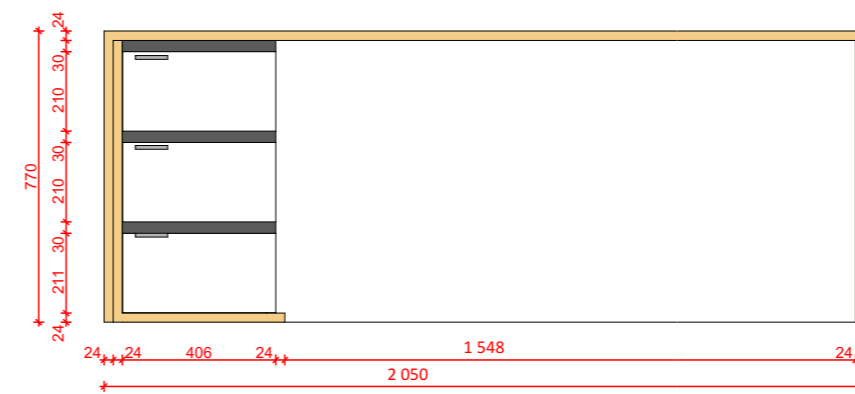

PRACOVNÍ STŮL B

SKUTEČNÉ ROZMĚRY NUTNO ZAMĚŘIT NA MÍSTĚ

Ostatní
Sportovní hala Chrudim