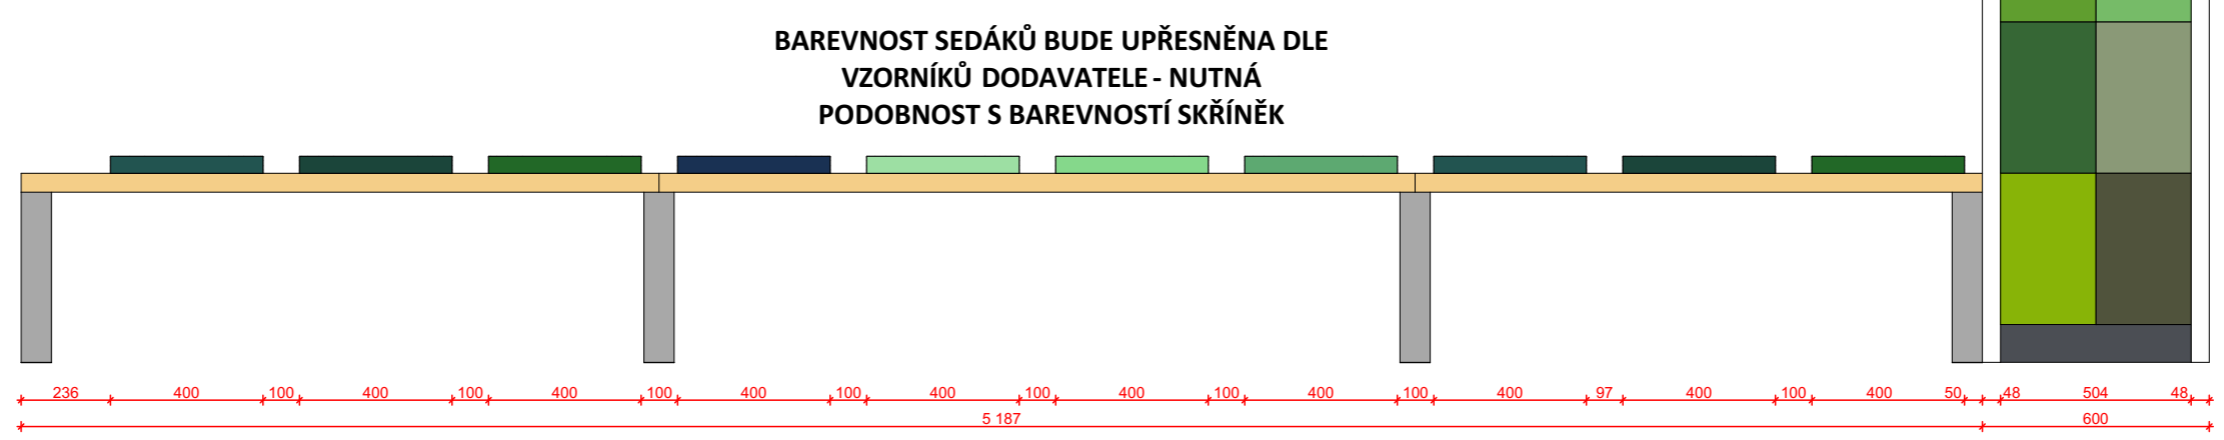

15 RAL 270 80 10

16 RAL 5013

**BAREVNOST SKŘÍNĚK BUDE UPŘESNĚNA
DLE VZORNÍKŮ DODAVATELE**

ŘEZ AA

ŘEZ BB

**BAREVNOST SEDÁKŮ BUDE UPŘESNĚNA DLE
VZORNÍKŮ DODAVATELE - NUTNÁ
PODOBNOST S BAREVNOSTÍ SKŘÍŇĚK**

ŘEZ AA

ŘEZ BB

SKUTEČNÉ ROZMĚRY NUTNO ZAMĚŘIT NA MÍSTĚ

Sestava C - zelená
Sportovní hala Chrudim

ŘEZ AA

ŘEZ BB

SKUTEČNÉ ROZMĚRY NUTNO ZAMĚŘIT NA MÍSTĚ

Sestava C - modrá
Sportovní hala Chrudim

meetplace
for architecture & design