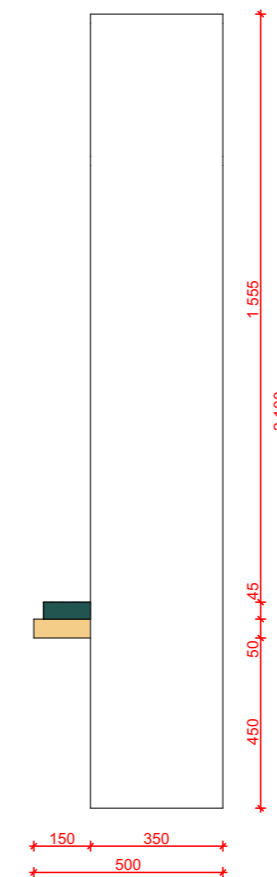

ČELA SKŘÍNĚK MODRÁ

9	10
11	12
13	14
15	16

9 RAL 6033

10 RAL 210 70 35

11 RAL 220 80 25

12 RAL 5007

13 RAL 5014

14 RAL 250 60 40

ŘEZ BB

SKUTEČNÉ ROZMĚRY NUTNO ZAMĚŘIT NA MÍSTĚ

Sestava C - zelená
Sportovní hala Chrudim

ŘEZ AA

ŘEZ BB

SKUTEČNÉ ROZMĚRY NUTNO ZAMĚŘIT NA MÍSTĚ

Sestava C - modrá
Sportovní hala Chrudim

meetplace
for architecture & design

SKUTEČNÉ ROZMĚRY NUTNO ZAMĚŘIT NA MÍSTĚ

Sestava D - zelená
Sportovní hala Chrudim

SKUTEČNÉ ROZMĚRY NUTNO ZAMĚŘIT NA MÍSTĚ

Sestava D - modrá
Sportovní hala Chrudim

meetplace
for architecture & design

SKUTEČNÉ ROZMĚRY NUTNO ZAMĚŘIT NA MÍSTĚ