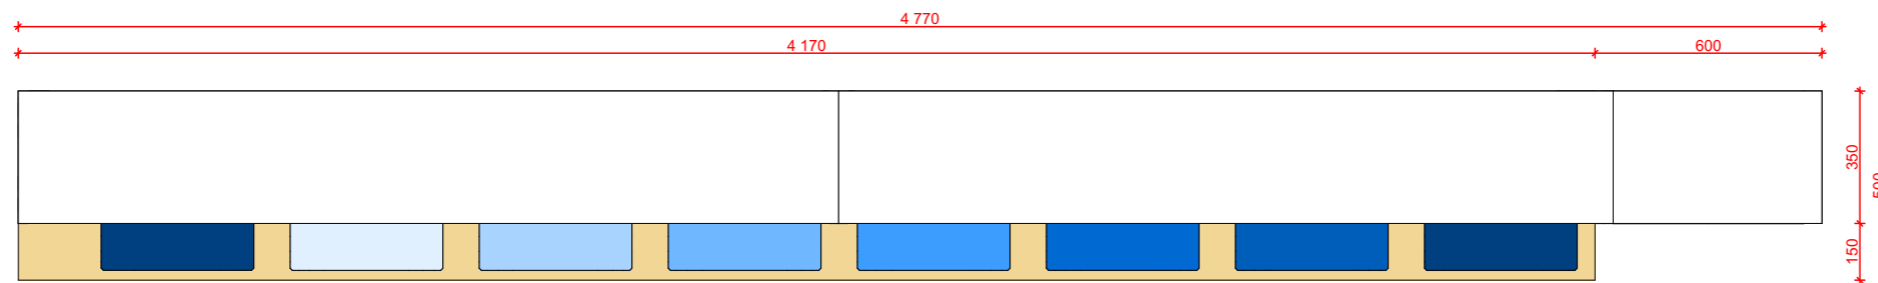

ŘEZ BB

SKUTEČNÉ ROZMĚRY NUTNO ZAMĚŘIT NA MÍSTĚ

Sestava C - zelená
Sportovní hala Chrudim

ŘEZ AA

ŘEZ BB

SKUTEČNÉ ROZMĚRY NUTNO ZAMĚŘIT NA MÍSTĚ

Sestava C - modrá
Sportovní hala Chrudim

meetplace
for architecture & design

SKUTEČNÉ ROZMĚRY NUTNO ZAMĚŘIT NA MÍSTĚ

Sestava D - zelená
Sportovní hala Chrudim

SKUTEČNÉ ROZMĚRY NUTNO ZAMĚŘIT NA MÍSTĚ

Sestava D - modrá
Sportovní hala Chrudim

meetplace
for architecture & design

SKUTEČNÉ ROZMĚRY NUTNO ZAMĚŘIT NA MÍSTĚ