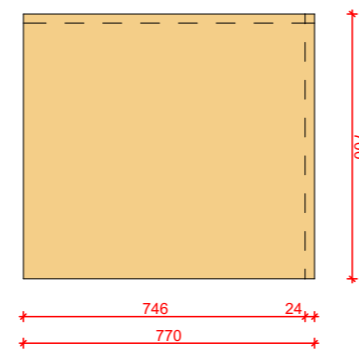

PRACOVNÍ STŮL B