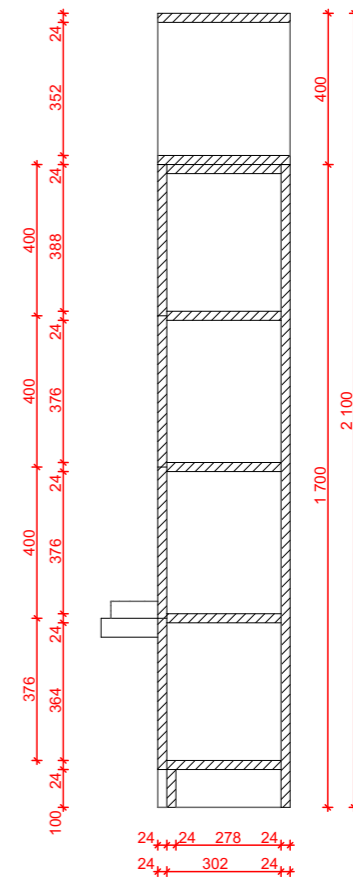

ŘEZ BB

SKUTEČNÉ ROZMĚRY NUTNO ZAMĚŘIT NA MÍSTĚ

Sestava C - zelená
Sportovní hala Chrudim

ŘEZ AA

ŘEZ BB

SKUTEČNÉ ROZMĚRY NUTNO ZAMĚŘIT NA MÍSTĚ

Sestava C - modrá
Sportovní hala Chrudim

meetplace
for architecture & design

SKUTEČNÉ ROZMĚRY NUTNO ZAMĚŘIT NA MÍSTĚ

Sestava D - zelená
Sportovní hala Chrudim

SKUTEČNÉ ROZMĚRY NUTNO ZAMĚŘIT NA MÍSTĚ

Sestava D - modrá
Sportovní hala Chrudim

meetplace
for architecture & design

SKUTEČNÉ ROZMĚRY NUTNO ZAMĚŘIT NA MÍSTĚ