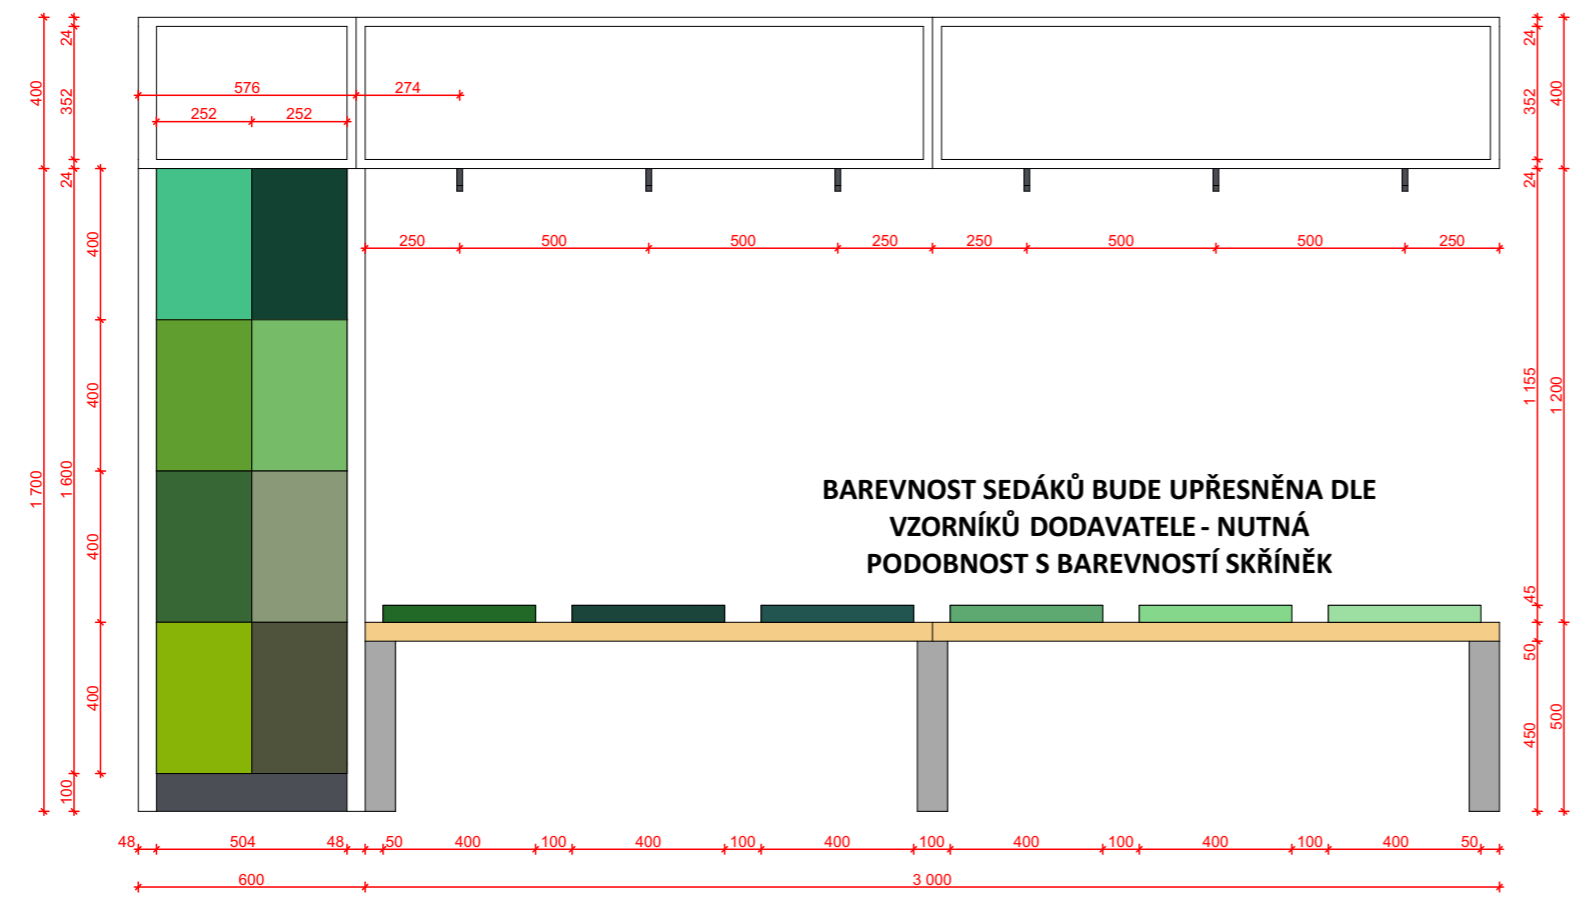

15 RAL 270 80 10

16 RAL 5013

**BAREVNOST SKŘÍNĚK BUDE UPŘESNĚNA
DLE VZORNÍKŮ DODAVATELE**

ŘEZ AA

ŘEZ BB

**BAREVNOST SEDÁKŮ BUDE UPŘESNĚNA DLE
VZORNÍKŮ DODAVATELE - NUTNÁ
PODOBNOST S BAREVNOSTÍ SKŘÍŇĚK**

ŘEZ AA

ŘEZ BB

SKUTEČNÉ ROZMĚRY NUTNO ZAMĚŘIT NA MÍSTĚ

Sestava C - zelená
Sportovní hala Chrudim

ŘEZ AA

ŘEZ BB

SKUTEČNÉ ROZMĚRY NUTNO ZAMĚŘIT NA MÍSTĚ

Sestava C - modrá
Sportovní hala Chrudim

meetplace
for architecture & design