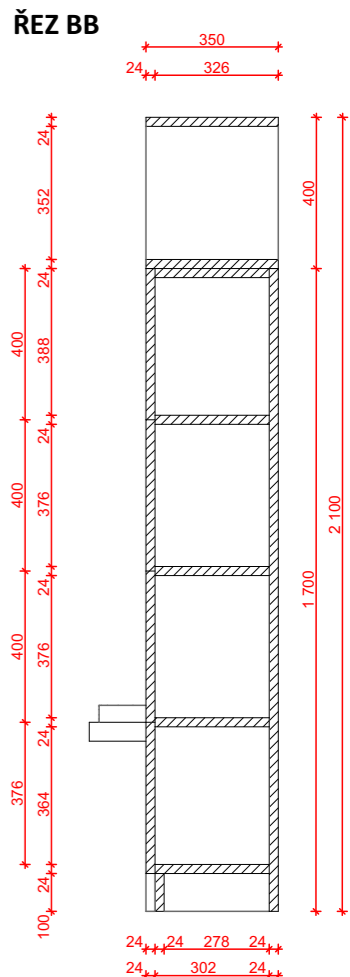

ŘEZ BB

SKUTEČNÉ ROZMĚRY NUTNO ZAMĚŘIT NA MÍSTĚ

Sestava C - zelená
Sportovní hala Chrudim

ŘEZ AA

ŘEZ BB

SKUTEČNÉ ROZMĚRY NUTNO ZAMĚŘIT NA MÍSTĚ

Sestava C - modrá
Sportovní hala Chrudim

meetplace
for architecture & design

SKUTEČNÉ ROZMĚRY NUTNO ZAMĚŘIT NA MÍSTĚ

Sestava D - zelená
Sportovní hala Chrudim

SKUTEČNÉ ROZMĚRY NUTNO ZAMĚŘIT NA MÍSTĚ

Sestava D - modrá
Sportovní hala Chrudim

meetplace
for architecture & design

SKUTEČNÉ ROZMĚRY NUTNO ZAMĚŘIT NA MÍSTĚ