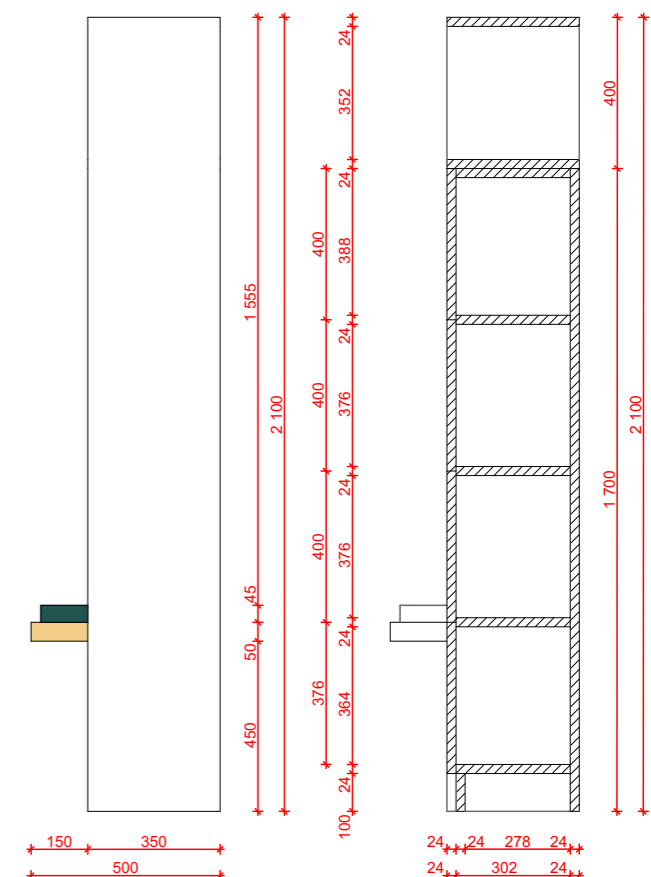

ŘEZ BB

SKUTEČNÉ ROZMĚRY NUTNO ZAMĚŘIT NA MÍSTĚ

Sestava C - zelená
Sportovní hala Chrudim

ŘEZ AA

ŘEZ BB

SKUTEČNÉ ROZMĚRY NUTNO ZAMĚŘIT NA MÍSTĚ

Sestava C - modrá
Sportovní hala Chrudim

meetplace
for architecture & design

SKUTEČNÉ ROZMĚRY NUTNO ZAMĚŘIT NA MÍSTĚ

Sestava D - zelená
Sportovní hala Chrudim

SKUTEČNÉ ROZMĚRY NUTNO ZAMĚŘIT NA MÍSTĚ

Sestava D - modrá
Sportovní hala Chrudim

meetplace
for architecture & design

SKUTEČNÉ ROZMĚRY NUTNO ZAMĚŘIT NA MÍSTĚ