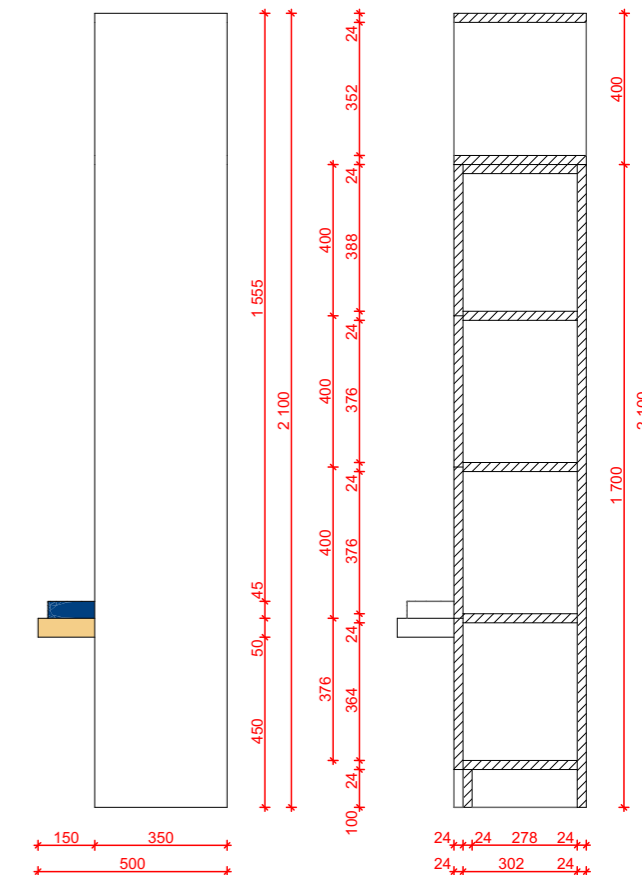

ŘEZ BB

SKUTEČNÉ ROZMĚRY NUTNO ZAMĚŘIT NA MÍSTĚ

Sestava C - zelená
Sportovní hala Chrudim

ŘEZ AA

ŘEZ BB

SKUTEČNÉ ROZMĚRY NUTNO ZAMĚŘIT NA MÍSTĚ

Sestava C - modrá
Sportovní hala Chrudim

meetplace
for architecture & design

SKUTEČNÉ ROZMĚRY NUTNO ZAMĚŘIT NA MÍSTĚ

Sestava D - zelená
Sportovní hala Chrudim

SKUTEČNÉ ROZMĚRY NUTNO ZAMĚŘIT NA MÍSTĚ

Sestava D - modrá
Sportovní hala Chrudim

meetplace
for architecture & design

SKUTEČNÉ ROZMĚRY NUTNO ZAMĚŘIT NA MÍSTĚ