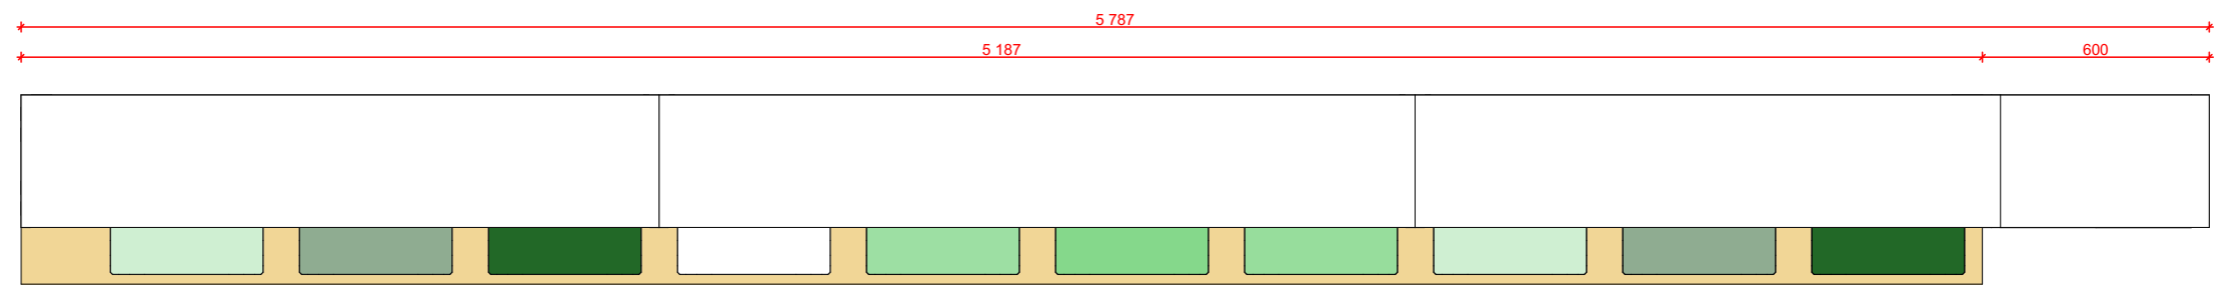

15 RAL 270 80 10

16 RAL 5013

**BAREVNOST SKŘÍNĚK BUDE UPŘESNĚNA
DLE VZORNÍKŮ DODAVATELE**

ŘEZ AA

ŘEZ BB

**BAREVNOST SEDÁKŮ BUDE UPŘESNĚNA DLE
VZORNÍKŮ DODAVATELE - NUTNÁ
PODOBNOST S BAREVNOSTÍ SKŘÍŇĚK**

ŘEZ AA

ŘEZ BB

SKUTEČNÉ ROZMĚRY NUTNO ZAMĚŘIT NA MÍSTĚ

Sestava C - zelená
Sportovní hala Chrudim

ŘEZ AA

ŘEZ BB

SKUTEČNÉ ROZMĚRY NUTNO ZAMĚŘIT NA MÍSTĚ

Sestava C - modrá
Sportovní hala Chrudim

meetplace
for architecture & design