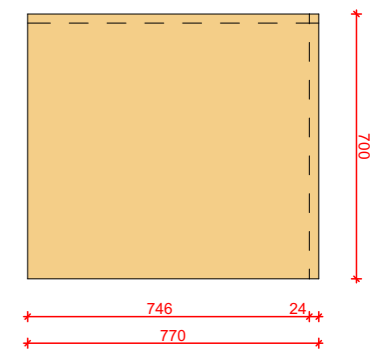

PRACOVNÍ STŮL B

SKUTEČNÉ ROZMĚRY NUTNO ZAMĚŘIT NA MÍSTĚ

Ostatní
Sportovní hala Chrudim