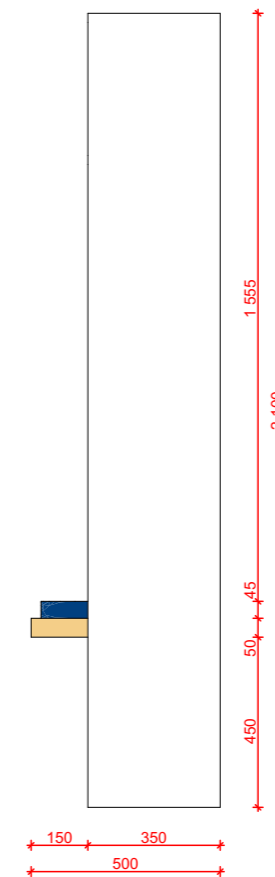

ČELA SKŘÍNĚK MODRÁ

9	10
11	12
13	14
15	16

9 RAL 6033

10 RAL 210 70 35

11 RAL 220 80 25

12 RAL 5007

13 RAL 5014

14 RAL 250 60 40

ŘEZ BB

SKUTEČNÉ ROZMĚRY NUTNO ZAMĚŘIT NA MÍSTĚ

Sestava C - zelená
Sportovní hala Chrudim

ŘEZ AA

ŘEZ BB

SKUTEČNÉ ROZMĚRY NUTNO ZAMĚŘIT NA MÍSTĚ

Sestava C - modrá
Sportovní hala Chrudim

meetplace
for architecture & design

SKUTEČNÉ ROZMĚRY NUTNO ZAMĚŘIT NA MÍSTĚ

Sestava D - zelená
Sportovní hala Chrudim

SKUTEČNÉ ROZMĚRY NUTNO ZAMĚŘIT NA MÍSTĚ

Sestava D - modrá
Sportovní hala Chrudim

meetplace
for architecture & design

SKUTEČNÉ ROZMĚRY NUTNO ZAMĚŘIT NA MÍSTĚ