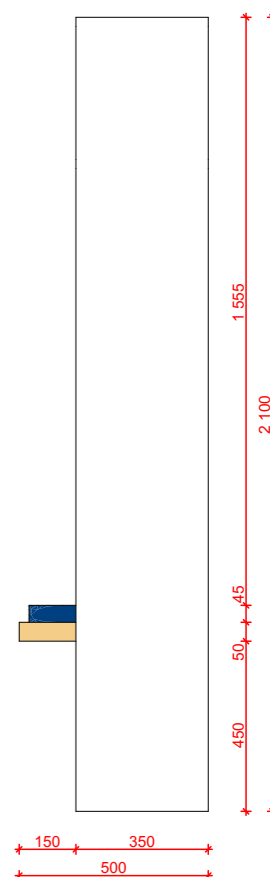

ČELA SKŘÍNĚK MODRÁ

9	10
11	12
13	14
15	16

9 RAL 6033

10 RAL 210 70 35

11 RAL 220 80 25

12 RAL 5007

13 RAL 5014

14 RAL 250 60 40

15 RAL 270 80 10

16 RAL 5013

**BAREVNOST SKŘÍNĚK BUDE UPŘESNĚNA
DLE VZORNÍKŮ DODAVATELE**

ŘEZ AA

ŘEZ BB

**BAREVNOST SEDÁKŮ BUDE UPŘESNĚNA DLE
VZORNÍKŮ DODAVATELE - NUTNÁ
PODOBNOST S BAREVNOSTÍ SKŘÍŇĚK**

ŘEZ AA

ŘEZ BB

SKUTEČNÉ ROZMĚRY NUTNO ZAMĚŘIT NA MÍSTĚ

Sestava C - zelená
Sportovní hala Chrudim

ŘEZ AA

ŘEZ BB

SKUTEČNÉ ROZMĚRY NUTNO ZAMĚŘIT NA MÍSTĚ

Sestava C - modrá
Sportovní hala Chrudim

meetplace
for architecture & design

SKUTEČNÉ ROZMĚRY NUTNO ZAMĚŘIT NA MÍSTĚ

Sestava D - zelená
Sportovní hala Chrudim

SKUTEČNÉ ROZMĚRY NUTNO ZAMĚŘIT NA MÍSTĚ

Sestava D - modrá
Sportovní hala Chrudim

meetplace
for architecture & design

SKUTEČNÉ ROZMĚRY NUTNO ZAMĚŘIT NA MÍSTĚ