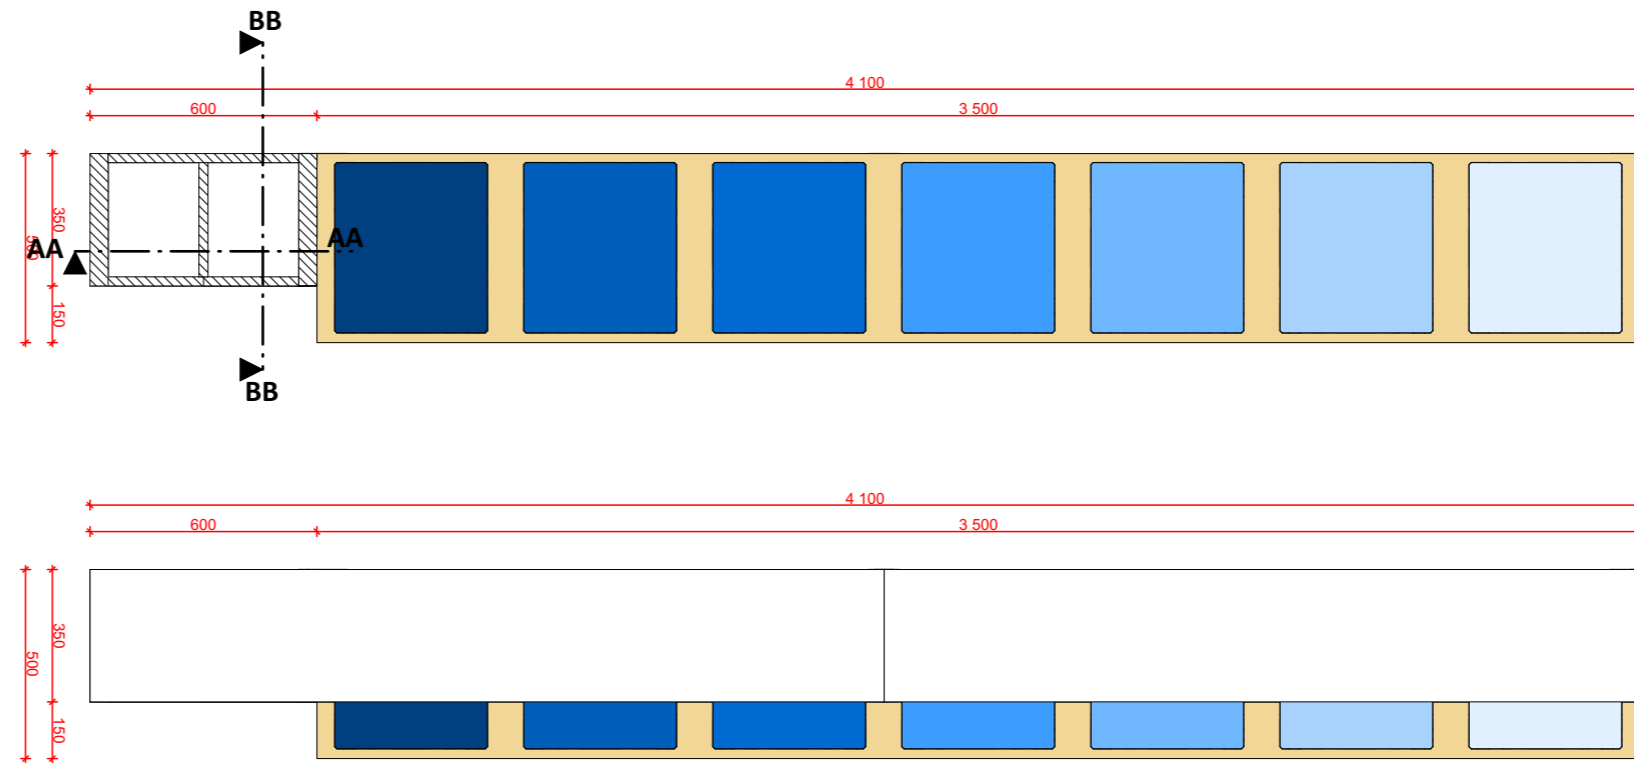

ŘEZ BB

SKUTEČNÉ ROZMĚRY NUTNO ZAMĚŘIT NA MÍSTĚ

Sestava C - zelená
Sportovní hala Chrudim

ŘEZ AA

ŘEZ BB

SKUTEČNÉ ROZMĚRY NUTNO ZAMĚŘIT NA MÍSTĚ

Sestava C - modrá
Sportovní hala Chrudim

meetplace
for architecture & design

SKUTEČNÉ ROZMĚRY NUTNO ZAMĚŘIT NA MÍSTĚ

Sestava D - zelená
Sportovní hala Chrudim

SKUTEČNÉ ROZMĚRY NUTNO ZAMĚŘIT NA MÍSTĚ

Sestava D - modrá
Sportovní hala Chrudim

meetplace
for architecture & design

SKUTEČNÉ ROZMĚRY NUTNO ZAMĚŘIT NA MÍSTĚ

Sestava E - zelená
Sportovní hala Chrudim

meetplace
for architecture & design

ŘEZ AA

ŘEZ BB

SKUTEČNÉ ROZMĚRY NUTNO ZAMĚŘIT NA MÍSTĚ

Sestava E - modrá
Sportovní hala Chrudim

POLICE TYPOVÁ <https://www.mujnabytek.cz/police-se-skrinkou-box-11/>