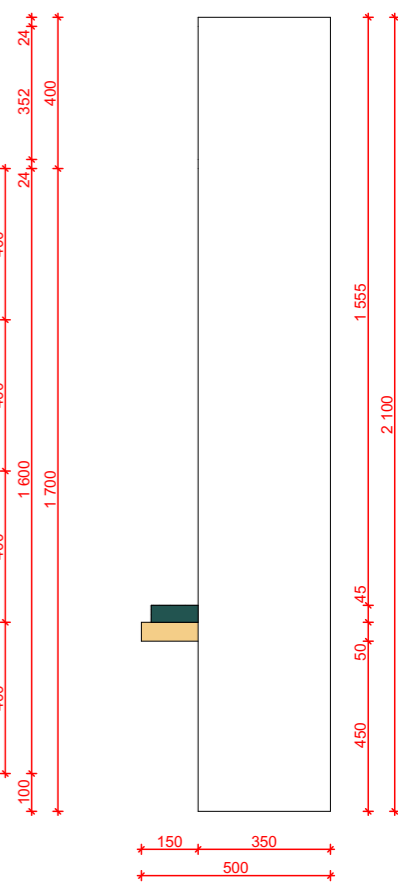

15 RAL 270 80 10

16 RAL 5013

**BAREVNOST SKŘÍNĚK BUDE UPŘESNĚNA
DLE VZORNÍKŮ DODAVATELE**

ŘEZ AA

ŘEZ BB

**BAREVNOST SEDÁKŮ BUDE UPŘESNĚNA DLE
VZORNÍKŮ DODAVATELE - NUTNÁ
PODOBNOST S BAREVNOSTÍ SKŘÍŇĚK**

ŘEZ AA

ŘEZ BB

SKUTEČNÉ ROZMĚRY NUTNO ZAMĚŘIT NA MÍSTĚ

Sestava C - zelená
Sportovní hala Chrudim

ŘEZ AA

ŘEZ BB

SKUTEČNÉ ROZMĚRY NUTNO ZAMĚŘIT NA MÍSTĚ

Sestava C - modrá
Sportovní hala Chrudim

meetplace
for architecture & design