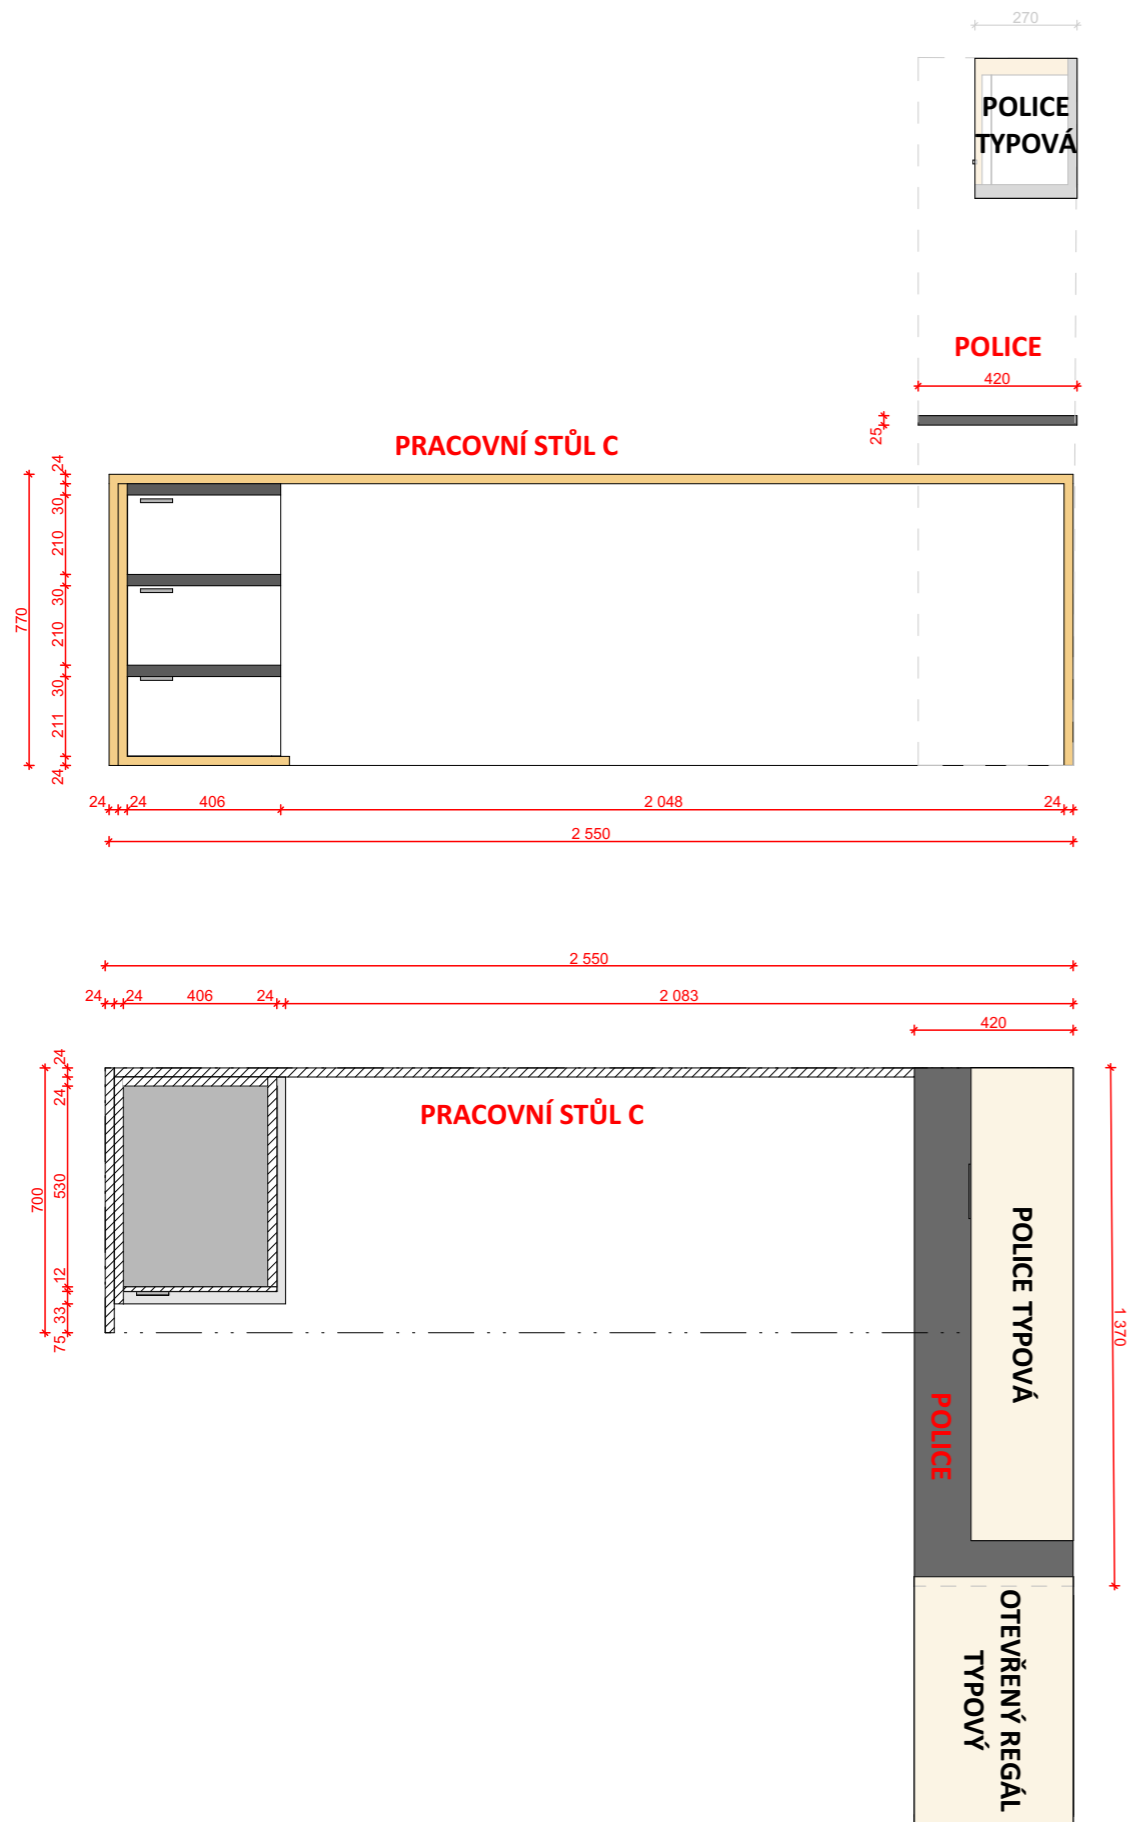

Sestava E - zelená
Sportovní hala Chrudim

meetplace
for architecture & design

ŘEZ AA

ŘEZ BB

SKUTEČNÉ ROZMĚRY NUTNO ZAMĚŘIT NA MÍSTĚ

Sestava E - modrá
Sportovní hala Chrudim

POLICE TYPOVÁ <https://www.mujnabytek.cz/police-se-skrinkou-box-11/>

dekor bílá/dub artisan/antracit

dekor antracit

SKUTEČNÉ ROZMĚRY NUTNO ZAMĚŘIT NA MÍSTĚ

SKŘÍŇKA POD UMYVADLO

PRACOVNÍ STŮL - barevnost dle typových výrobků

SKŘÍŇKA POD UMYVADLO - barevnost dle typových výrobků