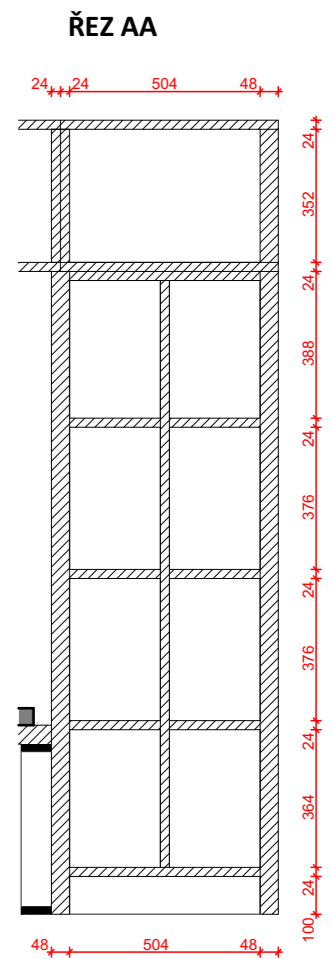

ŘEZ BB

SKUTEČNÉ ROZMĚRY NUTNO ZAMĚŘIT NA MÍSTĚ

Sestava C - zelená
Sportovní hala Chrudim

ŘEZ AA

ŘEZ BB

SKUTEČNÉ ROZMĚRY NUTNO ZAMĚŘIT NA MÍSTĚ

Sestava C - modrá
Sportovní hala Chrudim

meetplace
for architecture & design

SKUTEČNÉ ROZMĚRY NUTNO ZAMĚŘIT NA MÍSTĚ

Sestava D - zelená
Sportovní hala Chrudim

SKUTEČNÉ ROZMĚRY NUTNO ZAMĚŘIT NA MÍSTĚ

Sestava D - modrá
Sportovní hala Chrudim

meetplace
for architecture & design

SKUTEČNÉ ROZMĚRY NUTNO ZAMĚŘIT NA MÍSTĚ